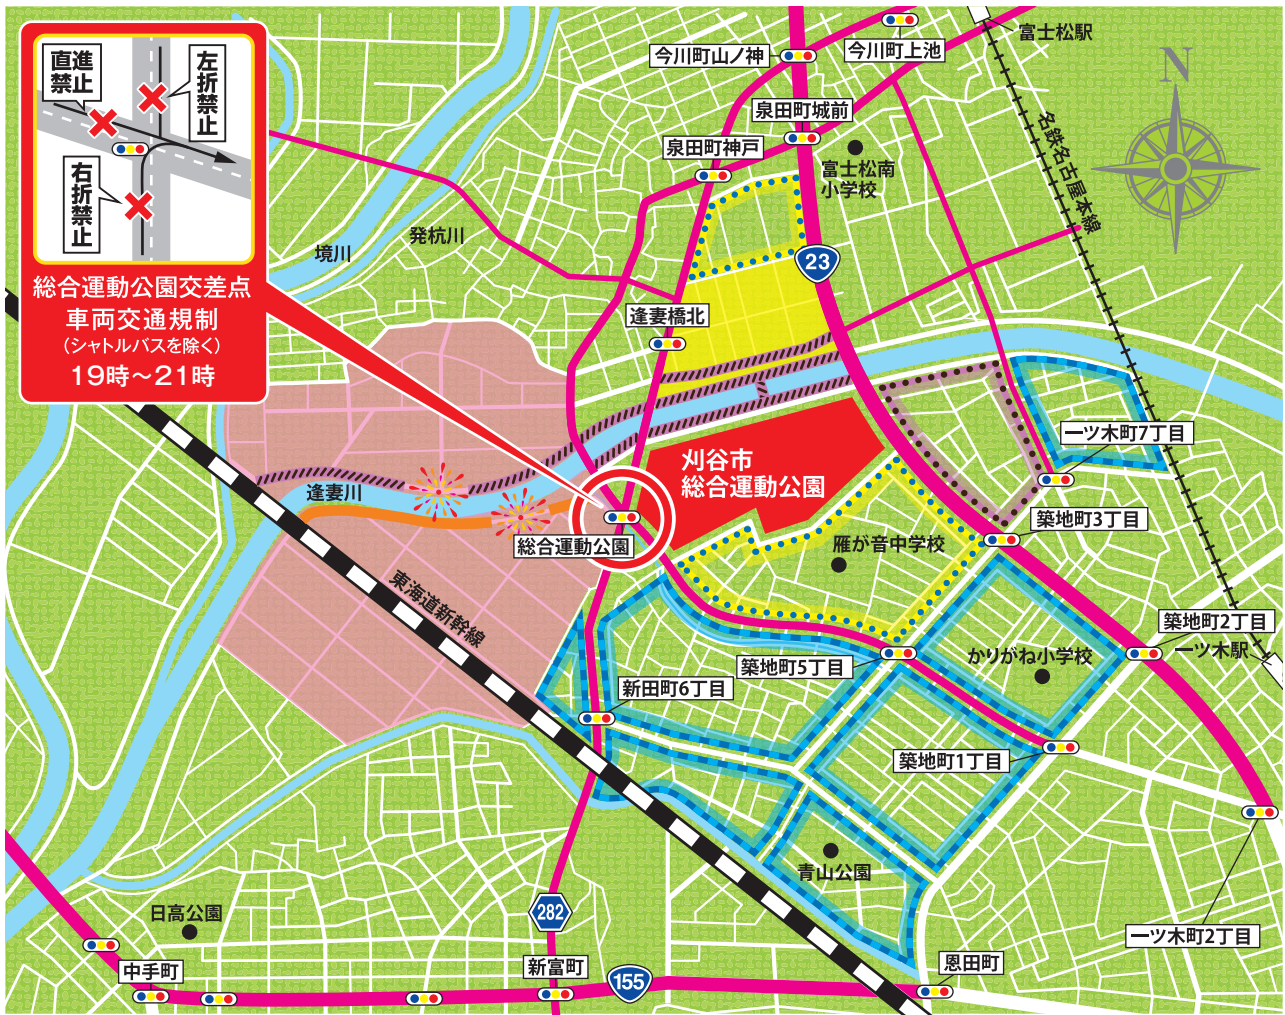

交通規制のご案内

17日(土)

当日は立ち入り禁止や進入禁止道路などの交通規制を実施しますのでご協力をお願いいたします。

会場と会場周辺には駐車場がありません。

※路上駐車は大変迷惑ですのでおやめください。

花火打ち上げ場所

交通渋滞予想道路

住民車両以外進入規制

- ●●●●●●●● 9:00~20:30
- ●●●●●●●● 11:00~20:30
- ■■■■■■■■ 13:00~20:30

立入禁止区域

- ■■■■■■■■ 9:00~20:30
- ■■■■■■■■ 9:00~21:30
- ■■■■■■■■ 8:00~22:30
- ■■■■■■■■ 16日(金) 9:00~17日(土) 22:30