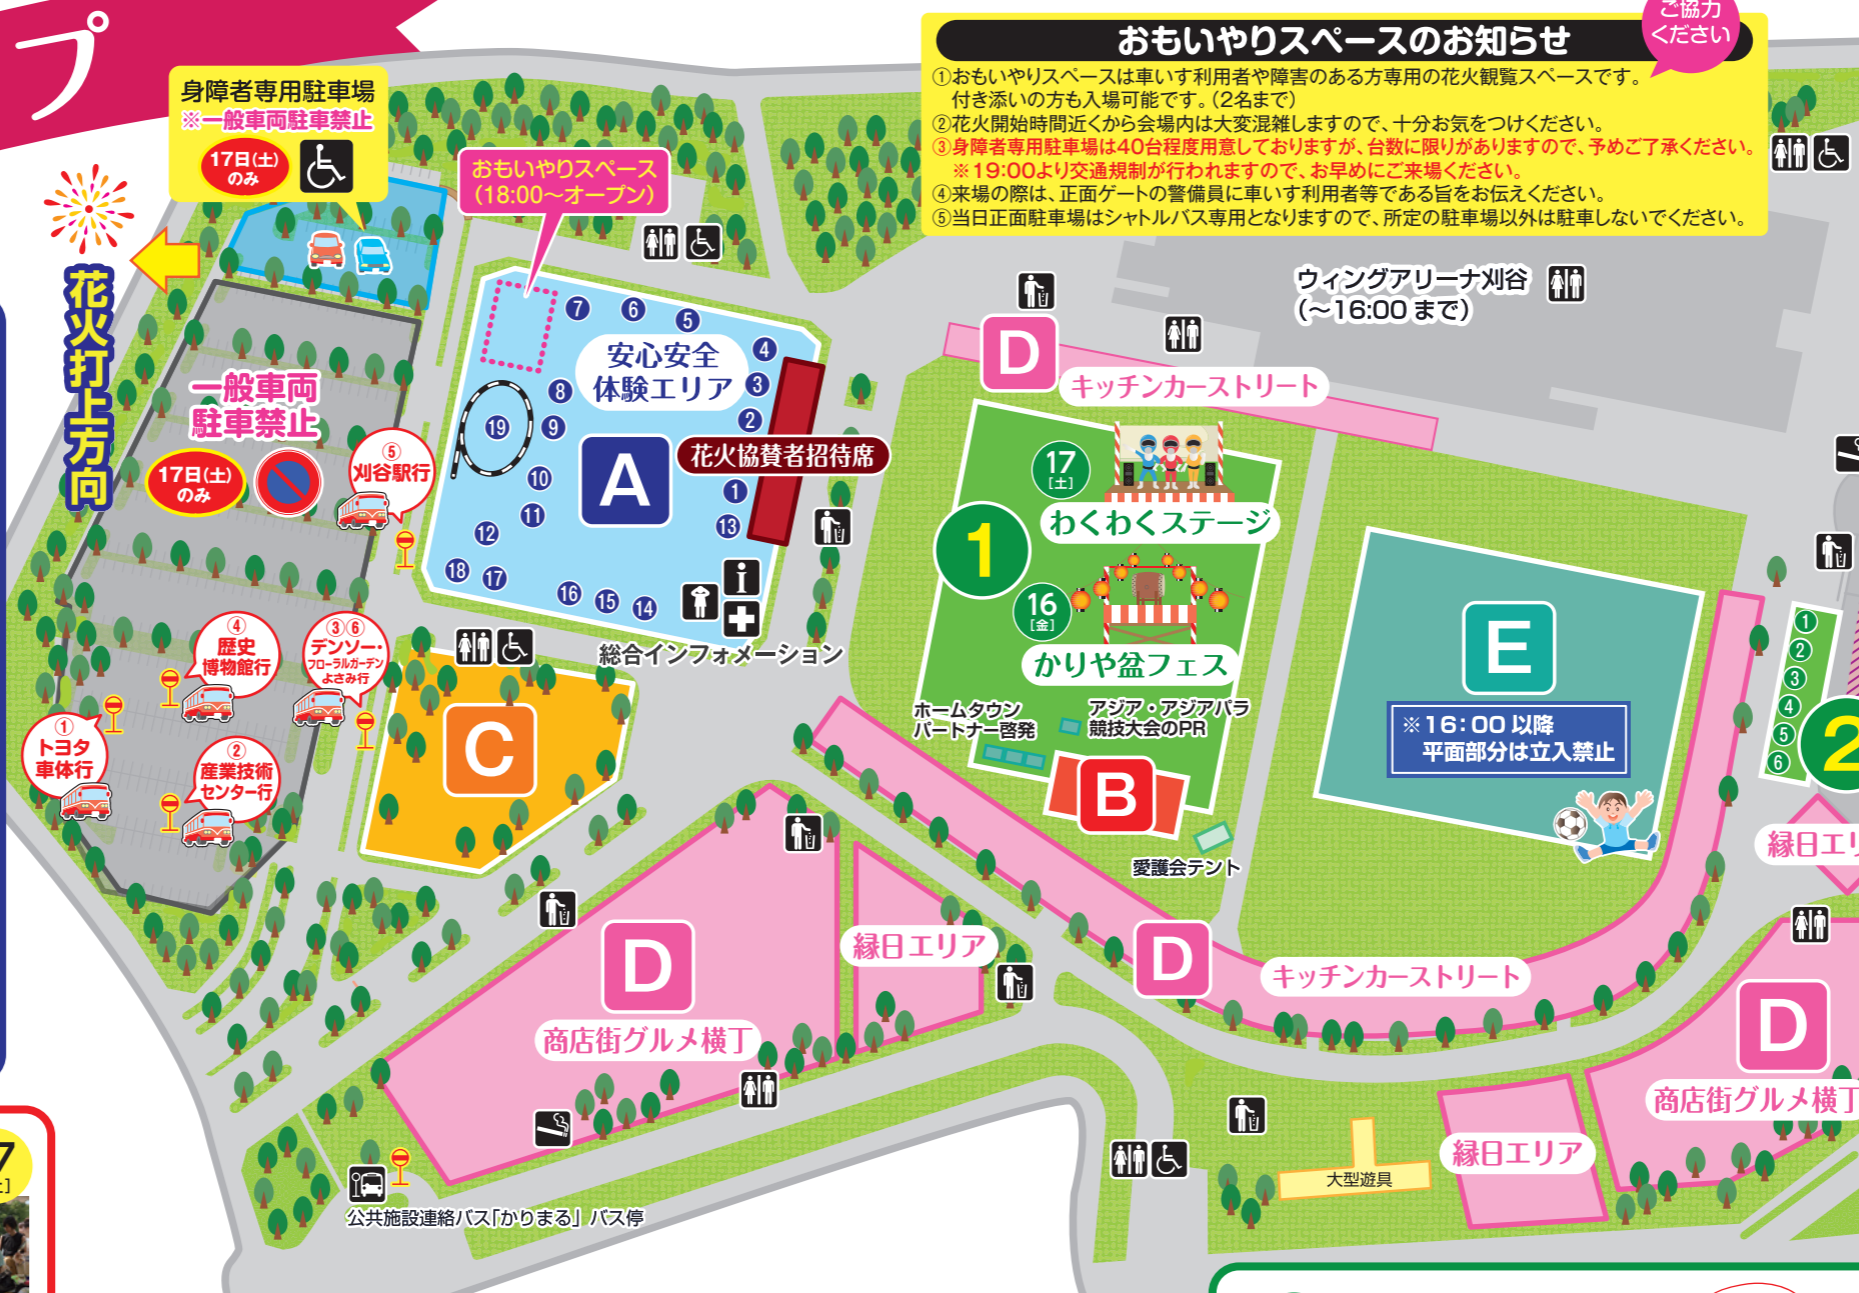

# 刈谷 わんさか 祭り 2024

8/16(金) 17:00~21:00

前夜祭! ~市民盆おどり大会~  
かりや盆フェス

17:30~20:00 どなたでも参加可能※荒天中止

8/17(土) 13:00~21:00

花火大会 19:30~20:15  
※荒天中止

グルメ・緑日エリア、キッチンカーストリート

16日(金) 17:00~21:00 17日(土) 13:00~21:00

# 会場マップ

### C アウトドアランド 17 [土]

13:00~15:00

インディアンティピーなどのテントの展示の他、丸太橋渡り、木工工作、竹馬などの昔の遊び、キーホルダー作りなどを体験できます。

### D グルメ・縁日エリア キッチンカーストリート 16 [金] 17 [土]

16日(金)17:00~21:00 17日(土)13:00~21:00

夏祭りに欠かせない屋台や、子どもが楽しめる縁日に加え、キッチンカーも多く出店し、祭りを盛り上げます。