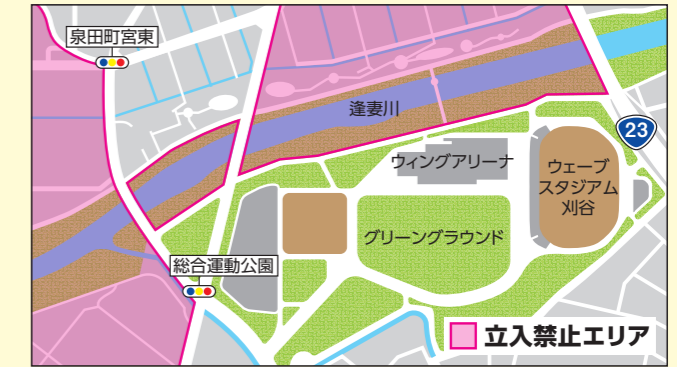

立入禁止場所について

下図及びパンフレット裏面の交通規制のご案内を確認し、立入禁止エリアには立ち入らないようご協力をお願いします。

場所取りについて

- **会場内での場所取りは禁止**です。
- 場所取り目的とみなした場合、シートなどは撤去する場合があります。

ご協力をお願いします！

- 身障者用駐車場を会場内に準備しておりますが、台数に限りがありますのであらかじめご了承ください。
- 会場内グリーングラウンド(P2・3会場マップ①⑥)内は、芝生保護のため食事はご遠慮ください(水分補給は可)。
- 小型無人機(ドローンなど)の利用は、落下事故発生の恐れがあるほか、催事進行の妨げとなる場合がありますのでご遠慮ください。
- 風向きや風の強さによっては、花火の灰やガラが住宅まで届いてしまう場合がございます。衣類やお車を汚す恐れがありますので、十分にご注意ください。
- 不発玉などを見つけたらすぐにその場から離れ、係員や警備員へお知らせください。
- 私有地への立ち入りはおやめください。
- ゴミは必ず指定された場所に分別して捨ててください。祭りの翌日、雁が音中学校の生徒を中心に、清掃ボランティア活動が行われます。

誠意と奉仕の心で貢献する

SASAKEN

佐々木建設株式会社

愛知県刈谷市築地町5丁目17番地5
TEL: 0566-21-1253
E-Mail: info@sasakicc.co.jp

「当たり前」を支える
~人々の暮らしをより豊かに~

ガス・建設・不動産・住宅・食品

東海スマート企業グループ

マルチフランチャイズシステム

しゃぶしゃぶ 温野菜 刈谷店
〒448-0802 刈谷市末広町1丁目20-10
TEL: 0566-63-9629

カーブスエアリアルパートナー
〒448-0856 刈谷市豊栄3丁目206番地
TEL: 0566-21-4201 FAX: 0566-21-4790

PIZZA COCO SALVATORE 焼肉食堂

名物 職介・空房を提供する
名古屋だるま
〒463-0013 名古屋市中村区鶴島2-1-1
TEL: 052-452-2161 FAX: 052-452-2999

株式会社だるま
〒418-0856 愛知県刈谷市末広町3丁目206番地
TEL: 0566-23-6789 (代) FAX: 0566-23-5092