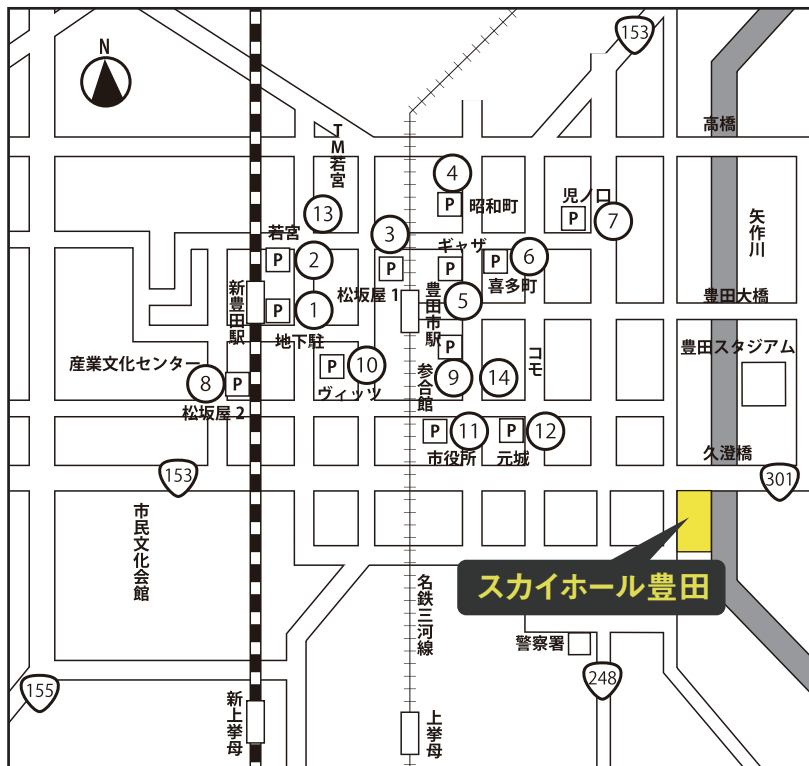

豊田市駅周辺有料駐車場のご案内

NO	駐車場・契約駐車場名	営業時間	台数
1	新豊田駅地下駐車場	6:00~23:40	170台
2	若宮駐車場	7:00~23:00	485台
3	松坂屋第1駐車場	6:30~25:00	314台
4	昭和町駐車場	7:00~23:00	221台
5	ギャザパーキング	24時間	225台
6	喜多町駐車場	24時間	524台
7	児ノ口駐車場	8:00~22:00	31台
8	松坂屋第2駐車場	7:00~23:00	109台
9	豊田参合館駐車場	24時間	111台
10	ヴィッツ駐車場	24時間	685台
11	豊田市役所前駐車場	8:00~22:00	120台
12	元城駐車場	8:00~22:00	100台
13	TM若宮駐車場	24時間	412台
14	コモ駐車場	24時間	250台