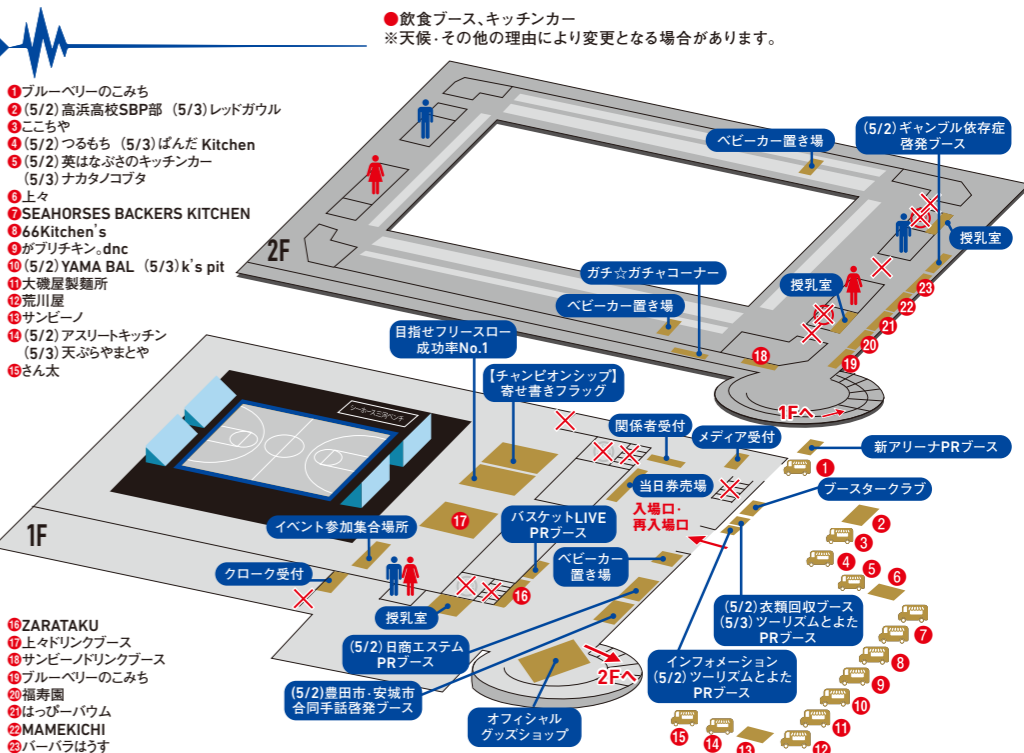

1 PF
ジャレル・マーティン
1994.5/24
H208cm / W108kg
出身地 アメリカ合衆国
出身校 ルイジアナ州立大学

4 PG
四家 魁人
2001.9/25
H175cm / W74kg
出身地 福島県
出身校 フェアモントステイ大学

5 PG
アンソニー・クレモンズ
1994.8/15
H187cm / W87kg
出身地 アメリカ合衆国
出身校 アイオワ大学

7 PG/SF
松山 駿
1996.9/27
H175cm / W73kg
出身地 福井県
出身校 富山大学

8 PF
ジャワラ ジョゼフ
1998.2/9
H197cm / W93kg
出身地 東京都
出身校 日本大学

10 SF
三ツ井 利也
1994.6/2
H190cm / W95kg
出身地 長野県
出身校 東海大学

11 C
カイ・ソット
2002.5/11
H220cm / W105kg
出身地 フィリピン
出身校 アテネオ・デ・マニラ大学附属高等学校

12 PG
池田 祐一
1997.4/13
H183cm / W75kg
出身地 沖縄県
出身校 国士館大学

13 SG/SF
堀 陽稀
2003.5/13
H190cm / W89kg
出身地 大阪府
出身校 早稲田大学

14 SG
大庭 岳輝
1997.7/29
H184cm / W85kg
出身地 大阪府
出身校 京都産業大学

18 PF/C
鎌田 裕也
1990.5/11
H197cm / W115kg
出身地 福島県
出身校 大東文化大学

20 SF/PF
ジョーダン・ナタイ
1993.3/7
H196cm / W103kg
出身地 ニュージーランド
出身校 プリガム・ヤング大学
ハワイ校

23 PG
稲田 貴大
2009.9/20
H174cm / W70kg
出身地 埼玉県
出身校 越谷アルファーズU18

28 SF
菅原 佳依
2003.2/28
H191cm / W88kg
出身地 岩手県
出身校 大東文化大学

31 SF
喜多川 修平
1985.10/1
H185cm / W85kg
出身地 神奈川県
出身校 専修大学

45 SF/PF
セクドゥム・プヤ
2000.12/23
H206cm / W104kg
出身地 キニア
出身校 リモージュ大学

HC
安齋 竜三

MAP / TIME SCHEDULE

5/2(土) 5/3(日)	
12:00	12:00 開場
13:15	13:15 選手オンコートアップ
13:38	13:38 サコタクの今日イチ
13:53	13:53 デコ応援うちわで選手に思いを届けよう!
14:05	14:05 Super Girls メンバー紹介
14:18	14:18 エスコートキッズ当選者発表
14:27	14:27 愛知トヨタ Presents フリースローチャレンジ当選者発表
14:30	14:29 オープニングセレモニー
14:41	14:40 選手オンコートアップ
14:48	14:47 餅まき・菓子まき大会
14:51	14:52 "自動車産業を試験評価で支える" エフティテクノ Presents キッズMC
15:05	15:05 TIPOFF(試合開始)
ハーフタイム20分	
17:05	17:05 試合終了予定

※試合進行状況により前後します。

2024-25 シーズン対戦成績

SeaHorses **2-0** ALPHAS

勝率 1.000
得点 168
失点 131
得失点差 37

現在の順位はこちらをチェック!