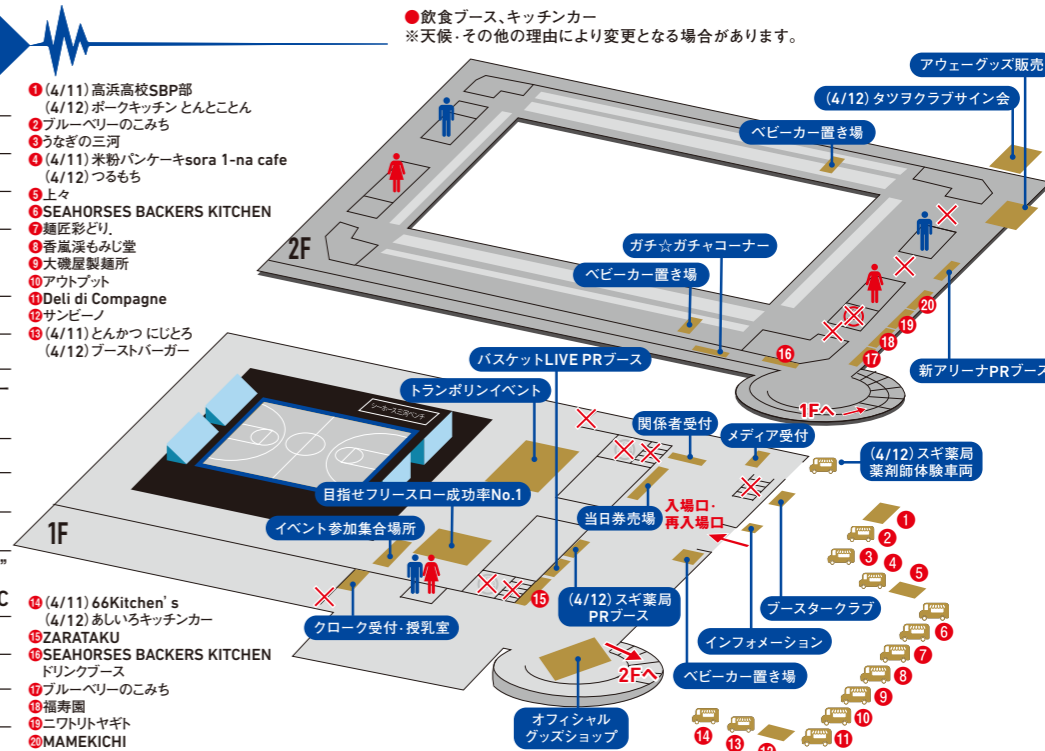

今村 佳太
1996.1/25
H191cm / W92kg
出身地 新潟県
出身校 新潟経営大学

カイル・リチャードソン
1991.4/17
H198cm / W101kg
出身地 アメリカ合衆国
出身校 ポートランド州立大学

スコット・エサトン
1991.12/26
H208cm / W102kg
出身地 アメリカ合衆国
出身校 ノースイースタン大学

ショーン・デニス

AWAY TEAM HIGHLIGHT

司令塔の#2齋藤、大黒柱の#43エサトン、キャプテンの#12中東ら一昨季の地区優勝メンバーにBリーグ屈指のオールラウンダー#30今村ら加わり、さらなる飛躍が期待された昨季。しかし戦術の浸透に時間を要し、35勝25敗の中地区4位でCS進出を逃した。今季は、昨季のB1スティール王で、平均20.1得点と高いオフェンス力を誇る#11ヘンリーを獲得。さらに元NBA選手で名古屋Dでのプレー経験もある#15ウィリアムズ、帰化選手の#34リチャードソンの加入によりインサイドの強化に成功した。リーグトップクラスの破壊力を誇る強力布陣だが、今季の名古屋Dの強さの源泉はディフェンス力にある。リーグ最少の失点数(73.0点)とディフェンシブレーティング(97.3点)を誇り、スティールは9.1本、ブロックは3.2本でともにリーグ2位。リバウンドもリーグトップの42.9本。ターンオーバーを誘発し、シュートを落とさせ、リバウンドを回収するという完成度の高いディフェンスから速いオフェンスを展開し、勝ち星を積み重ねている。

1月にIGアリーナで行われた「AICHI CLASSIC SERIES」は、名古屋Dの激しいディフェンスの前にシュート確率が上がらず、2連敗を喫した。現在、2位・名古屋Dとのゲーム差は「3」。三河一丸で必ずホームを死守し、2連勝で名古屋Dの背中を捉える。(4/1現在)

2025-26 シーズン対戦成績

SeaHorses 0-2

勝率 0.000
得点 140
失点 160
得失点差 -20

現在の順位はこちらをチェック!

MAP / TIME SCHEDULE

4/11(土) 4/12(日)

12:00 12:00 開場

13:15 13:15 選手オンコートアップ

— 13:38 サコタクの今日イチ

13:53 13:53 デコ応援うちわで選手に思いを届けよう!

14:05 14:05 Super Girls メンバー紹介

14:18 14:18 エスコートキッズ当選者発表

14:27 14:27 愛知トヨタ Presents フリースローチャレンジ当選者発表

14:31 14:31 オープニングセレモニー

14:42 14:42 選手オンコートアップ

14:49 14:49 餅まき・菓子まき大会

14:52 14:52 “自動車産業を試験評価で支える” エフティテクノ Presents キッズMC

15:05 15:05 TIPOFF (試合開始)

ハーフタイム20分

17:05 17:05 試合終了予定

※試合進行状況により前後します。