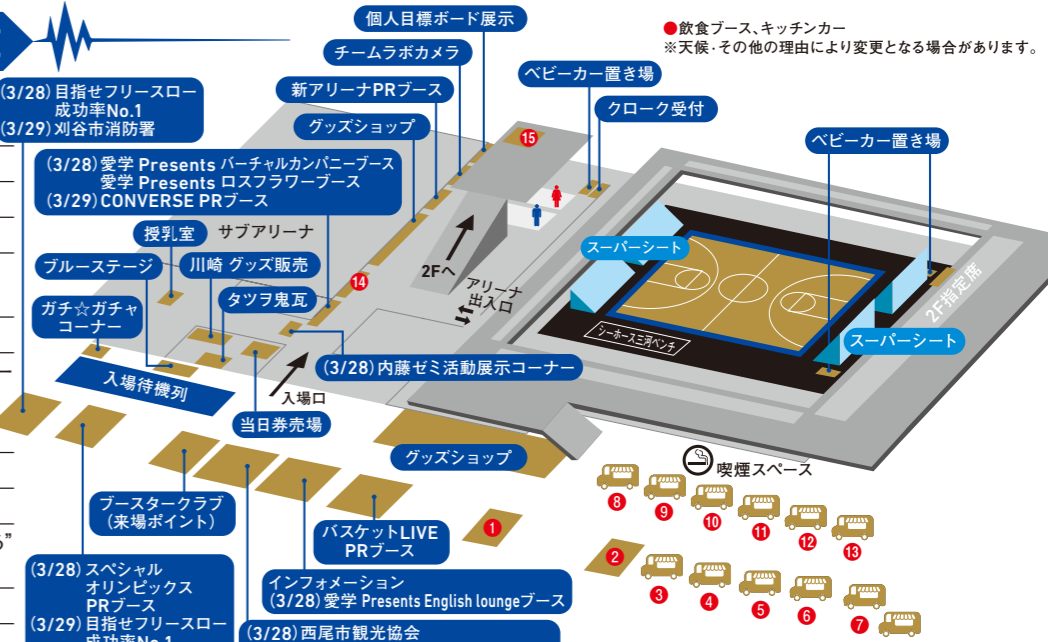

## MAP / TIME SCHEDULE

- |                 |   |
|-----------------|---|
| 3/28(土) 3/29(日) | (3/28) 目指せフリースロー 成功率No.1<br>(3/29) 刈谷市消防署 |
| 12:30 12:30     | 開場  |
| 12:35 12:40     | キッズコート開放                                  |
| 13:15 13:15     | 選手オンコートアップ                                |
| 13:38 13:38     | サコタクの今日イチ                                 |
| 13:53 13:53     | デコ応援うちわで選手に思いを届けよう!                       |
| 14:05 14:05     | Super Girls メンバー紹介                        |
| 14:30 14:25     | 愛知トヨタ Presents フリースロー チャレンジ当選者発表          |
| 14:31 14:29     | オープニングセレモニー                               |
| 14:41 14:39     | 餅まき・菓子まき大会                                |
| 14:42 14:40     | 選手オンコートアップ                                |
| 14:52 14:50     | “自動車産業を試験評価で支える” エプティテクノ Presents キッズMC   |
| 15:05 15:05     | TIPOFF (試合開始)                             |
| ハーフタイム20分       |   |
| 17:05 17:05     | 試合終了予定                                    |