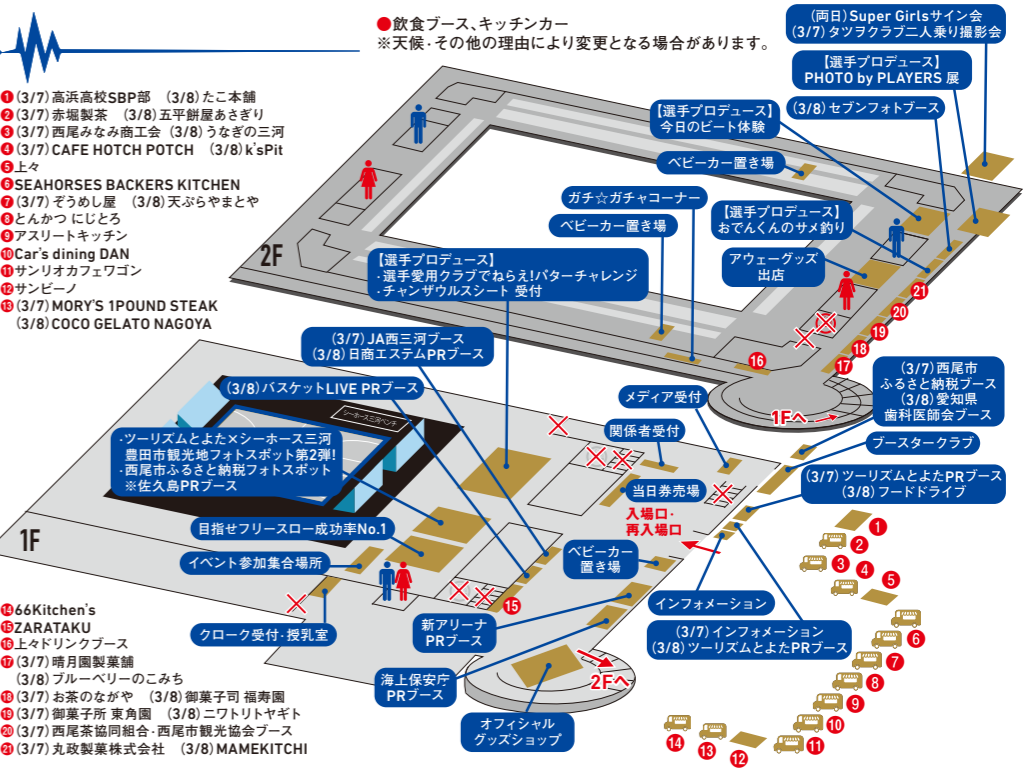

## HOME TEAM TODAY'S PICK UP

30  
アーロン・ホワイト  
ポジション PF/C

経歴 ストロングスビル高校→アイオワ大学  
2023-24 熊本→2024-25 富山→2025~ 三河  
見どころ アイオワ大学卒業後、NBAドラフト2巡目(全体49位)指名を受けてワシントン・ウィザーズに入団。多彩なスキルを持つオールラウンダーは、2023-24シーズンに来日し、昨季は富山でチーム最多得点となる平均17.1得点の活躍で、B2制覇B1返り咲きに導いた。「仲間の強みを引き出せるのが強み」とリッチマンHCに評され、「名脇役」として三河を献身的に支える#30ホワイトが、古巣対戦で主役として輝くことを多くの観客が望んでいる。

## MAP / TIME SCHEDULE

Table with 2 columns: Time, Event. Includes 12:00 開場, 13:00 選手オンコートアップ, 14:05 Super Girls メンバー紹介, 14:28 愛知トヨタ Presents フリースローチャレンジ当選者発表, 14:49 自動車産業を試験評価で支える「エフティテクノ」Presents キッズMC, 15:05 TIPOFF (試合開始), 17:05 試合終了予定