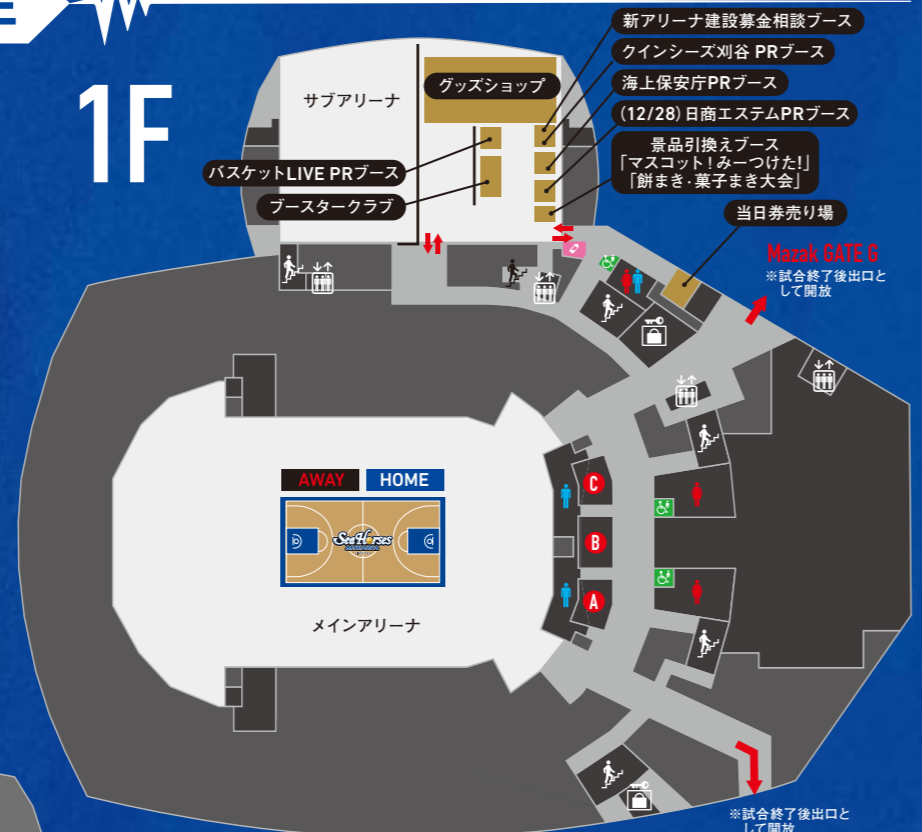

※試合進行状況により前後します。
 ※「愛知インフルエンザ情報」発令期間中(12月4日(木)~)の為、ハイファイブ・ウォークからサンクスウォークに変更いたします。

2F

アリーナグルメのご注文は 便利な飲食モバイルオーダーで!

IGアリーナ公式アプリをダウンロードしてご利用ください。

1F	A YAKI MIX	B Arena Eats	C たこやきLABO
2F	D Score Deli	E ASIAN FOOD MONSTER	F サンドハイミー
	H 米と鶏	J IG Arena Bar	K パオヤム
	M GRAIN CRAFT	N BBQ Station 758	P BOOST KITCHEN
4F	Q MORNING JOE	R ココデタベルカ	S TOP HOT DOG
	T meijo Forest	U 韓国屋台トッパ	W Caf� de Rue

店舗の詳細はコチラ▶

※天候・その他の理由により変更となる場合があります。

1F

4F

- 男性トイレ
- 女性トイレ
- バリアフリートイレ
- 授乳室
- エスカレーター
- 階段
- カムダウン・クールダウン
- エレベーター
- スロープ
- 救護室
- ATM
- コインロッカー
- 地下鉄
- 喫煙所

TODAY'S EVENT

PICK UP EVENT

マスコット!みーつけた!