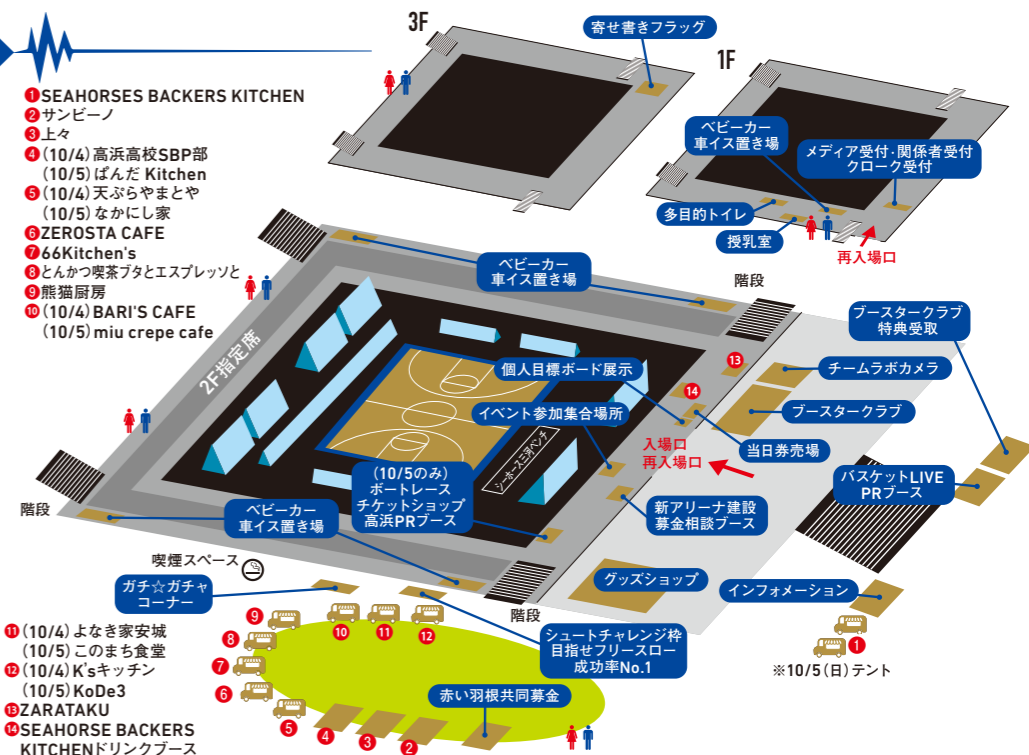

2024-25 シーズン対戦成績

SeaHorses 1-1 GUNMA CRANE THUNDERS

勝率 0.500
得点 155
失点 155
得失点差 00

現在の順位はこちらをチェック!

MAP / TIME SCHEDULE

- 12:30 開場
- 12:45 キッズコート開放
- 13:15 選手オンコートアップ
- 13:38 サコタクの今日イチ
- 13:53 デコ応援うちわで選手に思いを届けよう!
- 14:05 Super Girls メンバー紹介
- 14:18 エスコートキッズ当選発表
- 14:28 愛知トヨタ Presents フリースローチャレンジ当選者発表
- 14:29 オープニングセレモニー
- 14:40 選手オンコートアップ
- 14:46 餅まき・菓子まき大会
- 14:52 自動車産業を試験評価で支える「エフティテクノ」Presents キッズMC
- 15:05 TIPOFF(試合開始)
- ハーフタイム20分
- 17:05 試合終了予定

※試合進行状況により前後します。
●飲食ブース、キッチンカー
※天候・その他の理由により変更となる場合があります。

PICK UP EVENT

10/4(土)のみ
「PROFITささみプロテインバー」
来場者全員プレゼント

10/5(日)のみ
ボートレース チケットショップ 高浜
抽選会・アンケート

①抽選当選者引換※チラシにスクラッチ抽選券付き
②アンケート御礼ノベルティ引換 (SHMコラボキーホルダー)
※アンケート二次元コードで実施予定 (Googleフォーム)
【実施時間】 先行入場〜ハーフタイム終了まで

10/5(日)のみ
大瀧明日香選手・水野望美選手
(ボートレーサー)
来場イベント参加

①始球式 ②ハーフタイムPR
③記念撮影(集合場所:ボートレースチケットショップ 高浜PRブース)
【場所】コート内

「BUMP UPグルメフェス」
開幕戦は、揚げたて、サクサク、アツアツ、気分を上げて盛り上げていきましょう!
【販売時間】(場外)11:00~18:00
(場内)12:10~17:30

「#覚悟を掲げろ」もう「いいチーム」では終わらせない。
2025-26シーズンの目標はBリーグ制覇!その実現のために、全選手の「優勝に貢献するための個人目標」ボードを掲載します。