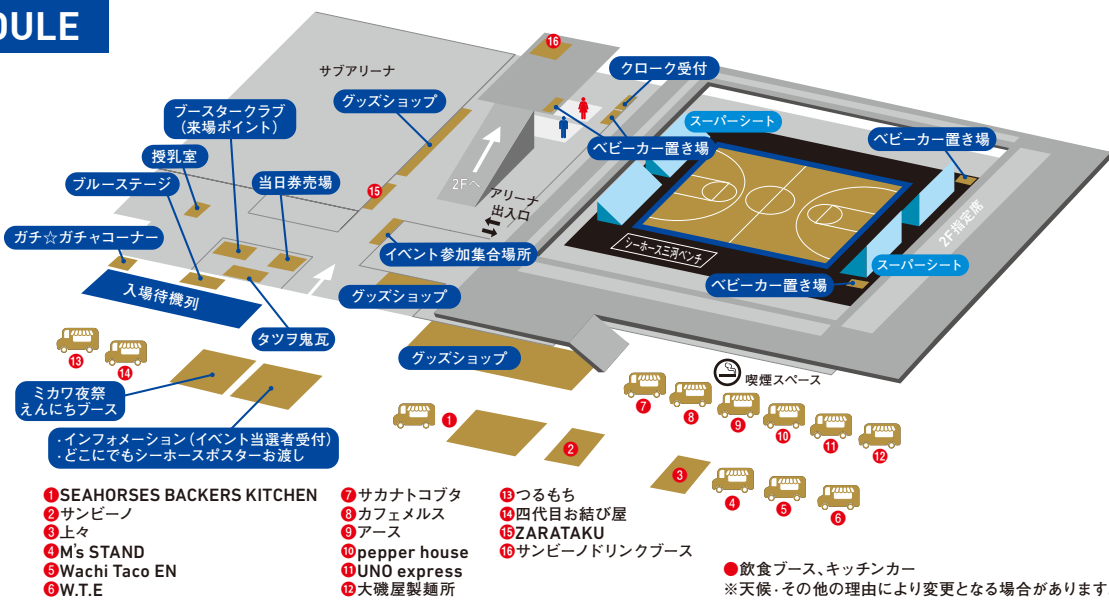

キッズコート開放

※ゴールドキッズ/キッズ会員限定
【実施時間】試合前
【実施場所】メインコート上
【応募方法】事前募集
※この試合の参加募集は終了しております。

MAP / TIME SCHEDULE

16:30	開場
17:00	キッズコート開放
17:15	選手オンコートアップ
17:38	サコタクの今日イチ
18:05	Super Girls メンバー紹介
18:18	エスコートキッズ当選発表
18:27	愛知トヨタ Presents フリースローチャレンジ 当選者発表
18:29	オープニングセレモニー
18:40	選手オンコートアップ
18:54	餅まき・菓子まき大会
19:05	TIPOFF (試合開始)
ハーフタイム20分	
21:05	試合終了予定

※試合進行状況により前後します。

? ! 教えて! シーホースな人!

三河夜祭担当者

Q1 ナイトゲームの節テーマである三河夜祭のおススメポイントを教えてください。

A1 なんととっても夜空に舞う提灯(ちょうちん)です! お祭りの雰囲気を一気に上げることができるのは、提灯だけだと思っております。赤、青の提灯も3本から5本、6本と線を増やしたり、放射状に伸びるように場所をやりくりしたり...。数少ないナイターなので、3シーズン試行錯誤を繰り返して現在の配置になっています。付き合っていたいた設備スタッフの皆さんに感謝しかありません。昨シーズンからは「三河屋」提灯を作成しております。三河屋提灯、赤・青の提灯、ピックログが入った光るウェルカムボールの3点セットの場外演出となっております。少しでもワクワクするホームゲームの入り口になっていたらありがたいです。ナイトゲームならではの、光物でのお写真をひとつパシャリどうぞ!! 刈谷市体育館とはまた違う雰囲気が演出されていると思いますので、その点含めて楽しんでください!!