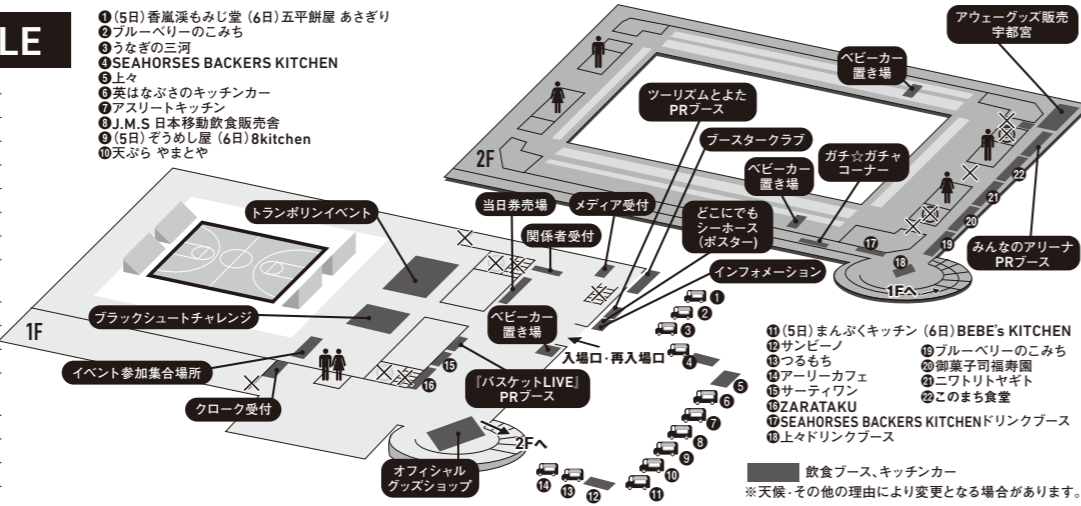

REGULAR EVENT

餅まき菓子まき大会

【実施時間】試合開始約25分前
【実施場所】メインアリーナ内
協賛企業
・カクダイ製菓株式会社
・名糖産業株式会社
・株式会社青柳総本家
・株式会社おやつカンパニー
・森永製菓株式会社
・豊産業株式会社
※必ず自席でお楽しみください。

エスコートキッズ

※一般(小学生のみ)
【実施時間】試合開始約40分前
【実施場所】メインコート上
【応募方法】右記のQRコードから
【当選発表】14:17頃
※アイシンスーパービジョンにて
※当選者さまは、1Fイベント集合場所までお越しください。
※外履きでもご参加いただけます。

みんなでコート開放

※ブラスタークラブ会員限定
【実施時間】試合前
【実施場所】メインコート上
【応募方法】事前募集
※この試合の参加募集は終了しております

MAP/TIME SCHEDULE

Table with 2 columns: Time (4/5日, 4/6日) and Event (12:00 開場, 12:10 みんなでコート開放, etc.)

GOODS

応援グッズを身に付けて、試合観戦をより楽しもう!
お揃いの応援グッズで音をならしたり、上下に揺らして、みんなで盛り上がりよう!