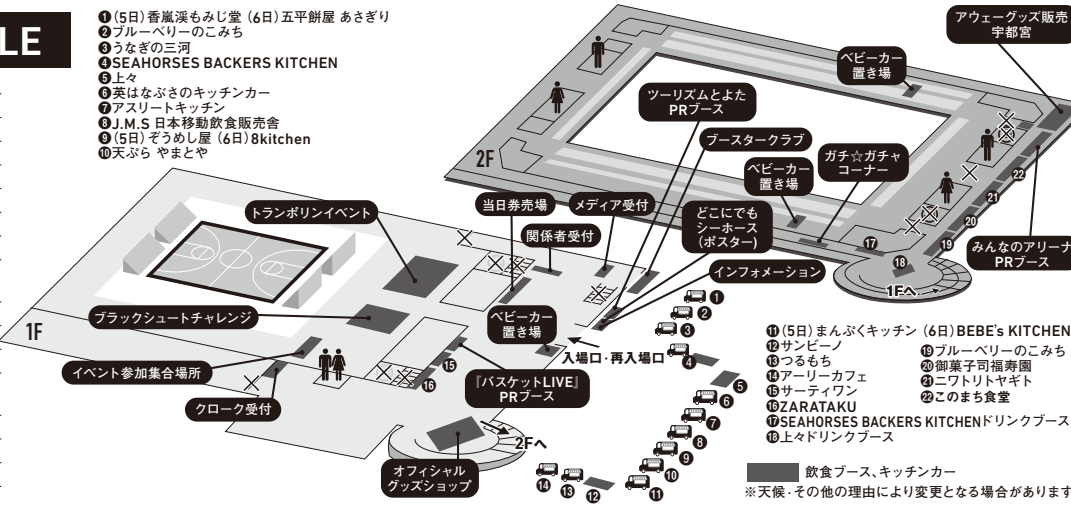

REGULAR EVENT

餅まき菓子まき大会

【実施時間】試合開始約25分前
【実施場所】メインアリーナ内
協賛企業
・カクダイ製菓株式会社
・名糖産業株式会社
・株式会社青柳総本家
・株式会社おやつカンパニー
・森永製菓株式会社
・豊産業株式会社
※必ず自席でお楽しみください。

エスコートキッズ

※一般(小学生のみ)
【実施時間】試合開始約40分前
【実施場所】メインコート上
【応募方法】右記のQRコードから
【当選発表】14:17頃
※アイシンスーパービジョンにて
※当選者さまは、1Fイベント集合場所まで
お越しください。
※外履きでもご参加いただけます。

みんなでコート開放

※フリースタークラブ会員限定
【実施時間】試合前
【実施場所】メインコート上
【応募方法】事前募集
※この試合の参加募集は終了しております

MAP/TIME SCHEDULE

4/5(土)	4/6(日)
12:00	12:00
12:10	12:10
12:20	12:20
13:15	13:15
13:38	13:38
14:05	14:05
14:18	14:18
14:27	14:27
14:31	14:31
14:42	14:42
14:48	14:48
14:55	14:54
15:05	15:05
17:05	17:05

- ①(5日) 香嵐深もみじ堂 (6日) 五平餅屋 あさぎり
- ②ブルーベリーのこまち
- ③うなぎの三河
- ④SEAHORSES BACKERS KITCHEN
- ⑤上々
- ⑥英はなぶさのキッチンカー
- ⑦アスリートキッチン
- ⑧J.M.S 日本移動飲食販売
- ⑨(5日) ぞうめし屋 (6日) 8Kitchen
- ⑩天ぶら やまとや

- ①(5日) まんぶくキッチン (6日) BEBE's KITCHEN
- ②サンビー
- ③つるもち
- ④アーリーカフェ
- ⑤サーティワン
- ⑥ZARATAKU
- ⑦SEAHORSES BACKERS KITCHENドリンクブース
- ⑧上々ドリンクブース
- ⑨飲食ブース、キッチンカー