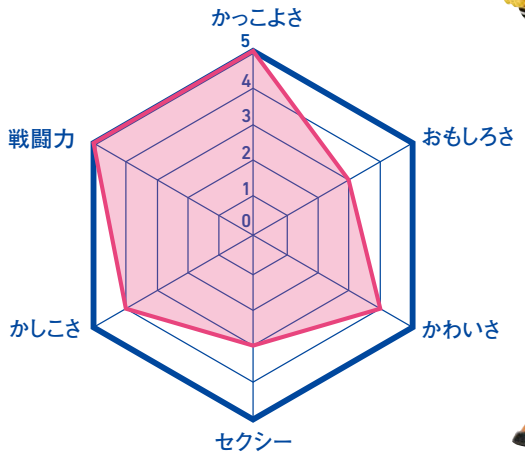

## チア・マスコットの自己分析

公式マスコット  
**シーホースくん**

平均点「4」中の上。でも...それくらいが心地良くてちょうどいい。Bリーグ界最古のマスコットよろしくお願いします。(by タツヲ)