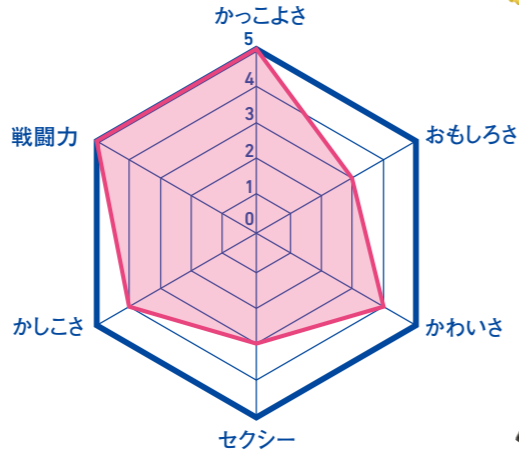

MAP / TIME SCHEDULE

3/22(出)	3/23(日)
12:00	12:00 開場
12:10	12:10 キッズコート開放
12:20	12:20 知立市チアダンス教室パフォーマンス
13:15	13:15 選手オンコートアップ
13:38	13:38 サコタクの今日イチ
14:05	14:05 Super Girls メンバー紹介
14:17	14:17 エスコート体験当選者発表
14:27	14:27 愛知トヨタ Presents フリースローチャレンジ当選者発表
14:29	14:31 オープニングセレモニー
14:40	14:42 選手オンコートアップ
14:46	14:48 餅まき・菓子まき大会
14:52	14:53 "世界中の未来をつくる" 三井物産PresentsキッズMC
15:05	15:05 TIPOFF(試合開始)
ハーフタイム20分	
17:05	17:05 試合終了予定

※試合進行状況により前後します。

- ① クッピーラムネ
- ② ワールドアファン
- ③ ヘブンスカフェ
- ④ SEAHORSES BACKERS KITCHEN
- ⑤ 上々
- ⑥ (22日) 高浜高校SBP部 (23日) レッドガウル
- ⑦ PIZZALA
- ⑧ Giotto
- ⑨ K'sPit
- ⑩ シーハウス26

- ① サンリオオカフエゴン
- ② サンビネ
- ③ BUS cafe KOTETSU
- ④ 熊猫厨房
- ⑤ ケーティワン
- ⑥ ZARATAKU
- ⑦ SEAHORSES BACKERS KITCHENドリンクブース
- ⑧ サンビネドリンクブース
- ⑨ ブルーベリーのこみち
- ⑩ 24スイーツショップ
- ⑪ 御菓子司福寿園
- ⑫ はっぴーバウム

チア・マスコットの自己分析

公式マスコット
シーホースくん

平均点「4」中の上。でも...それくらいが心地良くてちょうどいい。Bリーグ界最古のマスコットよろしくをお願いします。(by タツヲ)

News Up シーホース

B.LEAGUE MASCOT OF THE YEAR 2024-25

投票期間 2025.3/21(金)12:00~4/1(火)23:59

1. 投票方法
- ① WEB投票 → 1日に1票まで
  - ② B.LEAGUE CARD投票
    ⇒ アプリ、ブラウザどちらかで1日に1票まで
    ⇒ コインで10連ガチャを回したら1票追加
    (アプリ、ブラウザどちらか1日に1回)
    ⇒ クリスタルで10連ガチャを回したら1票追加
    (アプリ、ブラウザどちらか1日に1回)
    (合計で1日最大3票)
  - ③ LINE投票 → 期間中に1票まで

結果発表 B.LEAGUE AWARD SHOW 2024-25で結果を発表

我らシーホースくんに
清き1票をお願いします!

今シーズンで第8回を迎える「B.LEAGUE MASCOT OF THE YEAR 2024-25」が開催中です!シーホース三河からは1997年に誕生したBリーグ界最古のマスコット「シーホースくん」が立候補します!

チケット購入方法

インターネットで購入!
Bリーグチケット

お席の紹介 エキサイトシート
H1/H2

1Fコートエンドエリアの座席です。
選手がゴールへ向かってくる迫力、会場の一体感を十分に味わっていただけます。
■価格 大人:5,000円～ 子ども:4,000円～

2024-25 EVENT SCHEDULE