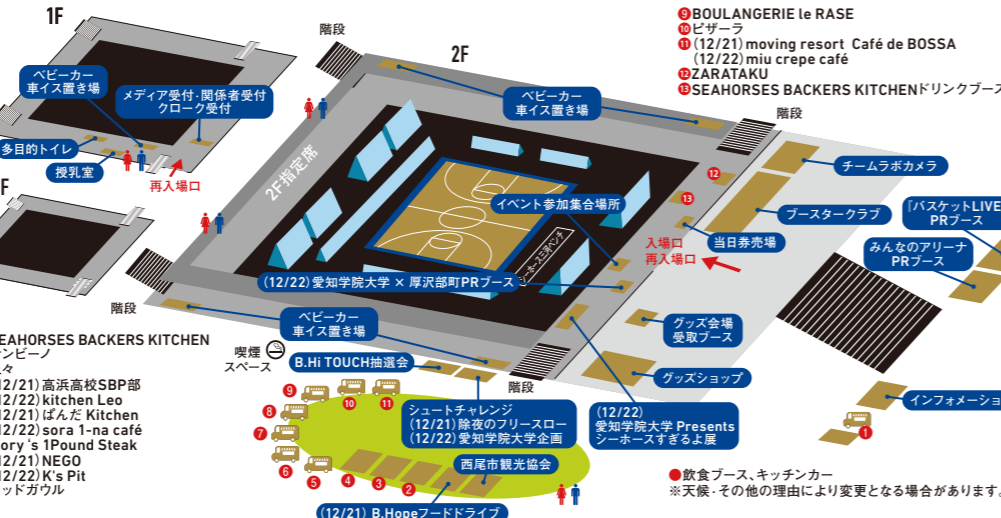

PARTNER EVENT

MITSUI & CO. 三井物産 Presents

“世界中の未来をつくる”三井物産 Presents キッズMC

※ゴールドキッズ/キッズ会員限定
【実施時間】試合開始約15分前 【応募方法】事前受付フォームよりご応募ください
※この試合の参加募集は終了しております。

AT AICHI TOYOTA 愛知トヨタ Presents

愛知トヨタ Presents 勝ち企画! シーホース三河 ヒーロー選手予想

【実施時間】試合終了後 【実施場所】メインアリーナ
【応募方法】下記のQRコードから
【受付時間】試合開始3時間前~TIPOFFまで
正解者の中から抽選でプレゼント!
選手サイン入りパネル(1名さま)
シーホース三河2024-25 TEAM IDENTITY
ドライTシャツ(5名さま)
※シーホース三河の勝利時のみ行います。

愛知トヨタ Presents フリースローチャレンジ

【実施時間】第1Q終了後
【実施場所】メインアリーナ
【応募方法】右記のQRコードから
【受付時間】開場~試合開始1時間前まで
試合開始約40分前にアリーナ内大型ビジョンで当選発表
※当選者さまは、1Fイベント集合場所までお越しください。

この街に「よかった!」をそくそくと。愛知トヨタ Presents ヒーローインタビュー

【実施時間】試合終了後
【実施場所】メインアリーナ
※シーホース三河の勝利時のみ行います。

REGULAR EVENT

餅まき菓子まき大会 【実施時間】試合開始約25分前 【実施場所】メインアリーナ内

協賛企業

- -カクダイ製菓株式会社
- -名糖産業株式会社
- -株式会社青柳総本家
- -株式会社おやつカンパニー
- -森永製菓株式会社
- -農産業株式会社

※必ず自席でお楽しみください。

エスコートキッズ ※一般(小学生のみ)

【実施時間】オープニングセレモニー
【実施場所】メインコート上
【応募方法】右記のQRコードから
【当選発表】14:18頃
※アインスターバービジョンにて
※当選者さまは、2Fイベント参加集合場所(2Fロビー)選手席前までお越しください。
※外履きでもご参加いただけます。

キッズコート開放

※ゴールドキッズ/キッズ会員限定
【実施時間】試合前
【実施場所】メインコート上
【応募方法】事前募集
※この試合の参加募集は終了しております

MAP/TIME SCHEDULE

12/21(土)	12/22(日)
12:30	12:30
12:45	12:45
13:15	13:15
13:38	13:38
14:05	14:05
14:18	14:18
14:28	14:27
14:29	14:31
14:40	14:42
14:46	14:48
14:53	14:53
15:05	15:05
17:05	17:05

※試合進行状況により前後します。