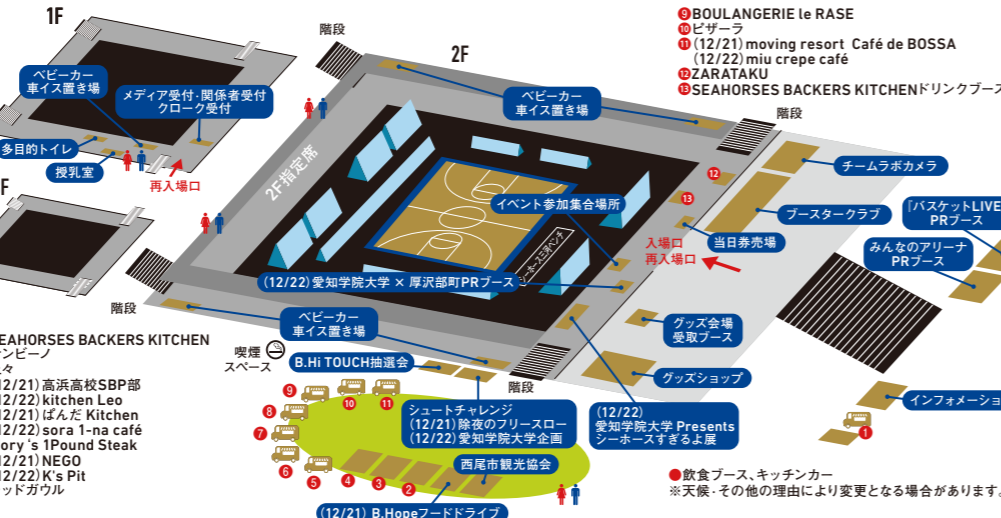

PARTNER EVENT

MITSUI & CO. 三井物産 Presents

“世界中の未来をつくる”三井物産 Presents キッズMC

※ゴールドキッズ/キッズ会員限定
【実施時間】試合開始約15分前 【応募方法】事前受付フォームよりご応募ください
※この試合の参加募集は終了しております。

AT AICHI TOYOTA 愛知トヨタ Presents

愛知トヨタ Presents 勝ち企画! シーホース三河 ヒーロー選手予想

【実施時間】試合終了後 【実施場所】メインアリーナ
【応募方法】下記のQRコードから
【受付時間】試合開始3時間前~TIPOFFまで
正解者の中から抽選でプレゼント!
選手サイン入りパネル(1名さま)
シーホース三河2024-25 TEAM IDENTITY
ドライTシャツ(5名さま)
※シーホース三河の勝利時のみ行います。

愛知トヨタ Presents フリースローチャレンジ

【実施時間】第1Q終了後
【実施場所】メインアリーナ
【応募方法】右記のQRコードから
【受付時間】開場~試合開始1時間前まで
試合開始約40分前にアリーナ内大型ビジョンで当選発表
※当選者さまは、1Fイベント集合場所までお越しください。

この街に「よかった!」をそくそくと。愛知トヨタ Presents ヒーローインタビュー

【実施時間】試合終了後
【実施場所】メインアリーナ
※シーホース三河の勝利時のみ行います。

REGULAR EVENT

餅まき菓子まき大会 【実施時間】試合開始約25分前 【実施場所】メインアリーナ内

協賛企業
・カクダイ製菓株式会社
・名糖産業株式会社
・株式会社青柳総本家
・株式会社おやつカンパニー
・森永製菓株式会社
・豊産業株式会社

※必ず自席でお楽しみください。

エスコートキッズ ※一般(小学生のみ)

【実施時間】オープニングセレモニー
【実施場所】メインコート上
【応募方法】右記のQRコードから
【当選発表】14:18頃
※アインスターバービジョンにて
※当選者さまは、2Fイベント参加集合場所(2Fロビー)選手席前までお越しください。
※外履きでもご参加いただけます。

キッズコート開放

※ゴールドキッズ/キッズ会員限定
【実施時間】試合前
【実施場所】メインコート上
【応募方法】事前募集
※この試合の参加募集は終了しております

MAP/TIME SCHEDULE

12/21(土)	12/22(日)
12:30	12:30
12:45	12:45
13:15	13:15
13:38	13:38
14:05	14:05
14:18	14:18
14:28	14:27
14:29	14:31
14:40	14:42
14:46	14:48
14:53	14:53
15:05	15:05
17:05	17:05

※試合進行状況により前後します。