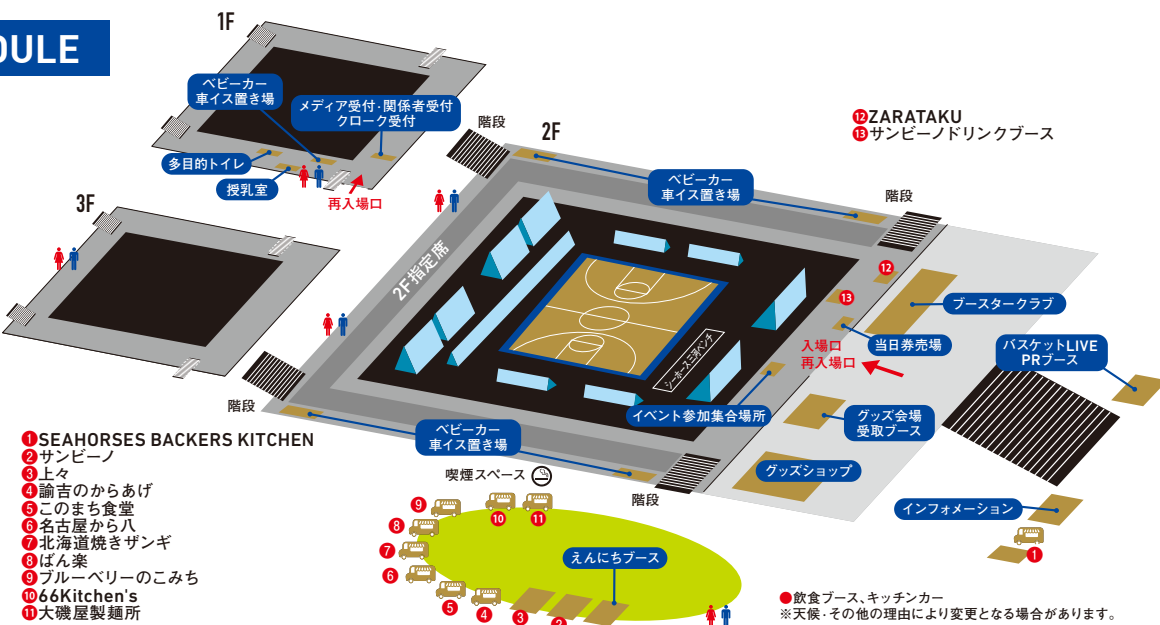

ミカワ夜祭 えんにちブース

ミカワ夜祭に合わせて、「えんにちブース」を開催!節ごとでゲームが変わります!ナイター限定のシーホース三河オリジナルグッズが当たるかも...!
【参加費】200円 ※チケットがなくても参加可能
【時間】16:00~19:00まで

PARTNER EVENT

AT AICHI TOYOTA 愛知トヨタ Presents

愛知トヨタ Presents フリースローチャレンジ

【実施時間】第1Q終了後
【実施場所】メインアリーナ
【応募方法】右記のQRコードから
【受付時間】開場~試合開始1時間前まで
試合開始約40分前にアリーナ内大型ビジョンで当選発表
※当選者さまは、場外インフォメーションまでお越しください。

愛知トヨタ Presents 勝ち企画! シーホース三河 ヒーロー選手予想

【実施時間】試合終了後 【実施場所】メインアリーナ
【応募方法】右記のQRコードから
【受付時間】試合開始3時間前~TIP OFFまで
正解者の中から抽選でプレゼント!

プレゼント内容
選手サイン入りパネル(1名さま)
シーホース三河2024-25
TEAM IDENTITYドライトシャツ(5名さま)

この街に「よかった!」をぞくぞくと。
愛知トヨタ Presents ヒーローインタビュー

【実施時間】試合終了後
【実施場所】メインアリーナ
※シーホース三河の勝利時のみ行います。

MAP / TIME SCHEDULE

16:30	開場
17:00	キッズコート開放
17:15	選手オンコートアップ
17:38	サコタクの今日イチ
18:05	Super Girls メンバー紹介
18:18	エスコートキッズ当選者発表
18:27	愛知トヨタ Presents フリースローチャレンジ 当選者発表
18:31	オープニングセレモニー
18:42	選手オンコートアップ
18:54	餅まき・菓子まき大会
19:05	TIPOFF (試合開始)
ハーフタイム20分	
21:05	試合終了予定