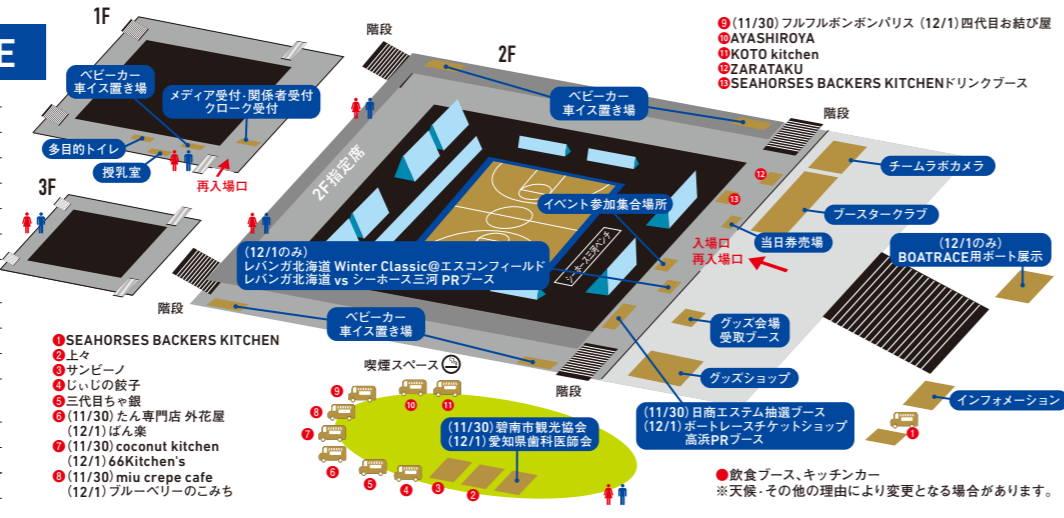

11/30(土)
ジャパンダ学習帳&選手サイン色紙プレゼント
ジャパンダ学習帳を先着1,000名様にプレゼント★大当たり券が入っていれば選手サイン色紙が当たる(10名様)♪

11/30(土)のみ
碧南市観光協会ブース出展!
碧南市の魅力を再発見。はみ出るロスカツサンド:500円、みりん粕チーズケーキ(冷凍):1,500円(4号)を販売!

12/1(日)
愛知県歯科医師会ブース出展!
愛知県歯科医師会のインスタフォロワーでシェーファー選手オリジナルA4ポスターやチョコなどプレゼント★(先着100名)

11/30(土)
みんなで踊ろう! キッズダンス体験
損害保険ジャパン株式会社が展開する「SOMPOダンスプロジェクト」で生まれた「足が速くなるダンス」キッズダンス体験!

12/1(日)
ボートレース チケットショップ 高浜PRブース出展!
ボートレースチケットショップ高浜のオリジナルグッズが当たる抽選会実施!

11/30(土)
日商エステム PRブース出展!
日商エステム主催!豪華景品が当たるキャンペーン実施!

PARTNER EVENT

MITSUBI & CO. 三井物産 Presents
“世界中の未来をつくる” 三井物産 Presents キッズMC
【実施時間】試合開始約15分前 【応募方法】事前受付フォームよりご応募ください ※この試合の参加募集は終了しております。

AT AICHI TOYOTA 愛知トヨタ Presents
愛知トヨタ Presents フリースローチャレンジ
【実施時間】第1Q終了後 【実施場所】メインアリーナ
【応募方法】右記のQRコードから
【受付時間】開場～試合開始1時間前まで
試合開始約40分前にアリーナ内大型ビジョンで当選発表 ※当選者さまは、1Fイベント集合場所までお越しください。

愛知トヨタ Presents 勝ち企画! シーホース三河 ヒーロー選手予想
【実施時間】試合終了後 【実施場所】メインアリーナ
【応募方法】右記のQRコードから
【受付時間】試合開始3時間前～TIP OFFまで
正解者の中から抽選でプレゼント!
プレゼント内容 選手サイン入りパネル(1名さま) シーホース三河2024-25 TEAM IDENTITY ドライTシャツ(5名さま)
※シーホース三河の勝利時のみ行います。

この街に「よかった!」をぞくぞくと。 愛知トヨタ Presents ヒーローインタビュー
【実施時間】試合終了後 【実施場所】メインアリーナ
※シーホース三河の勝利時のみ行います。

MAP/TIME SCHEDULE

11/30(土)	12/1(日)
12:30	12:30
12:45	12:45
13:15	13:15
13:38	13:38
14:05	14:05
14:09	14:09
14:28	14:25
14:29	14:29
14:40	14:40
14:46	14:46
14:52	14:52
15:05	15:05
ハーフタイム20分	
17:05	17:05

※試合進行状況により前後します。