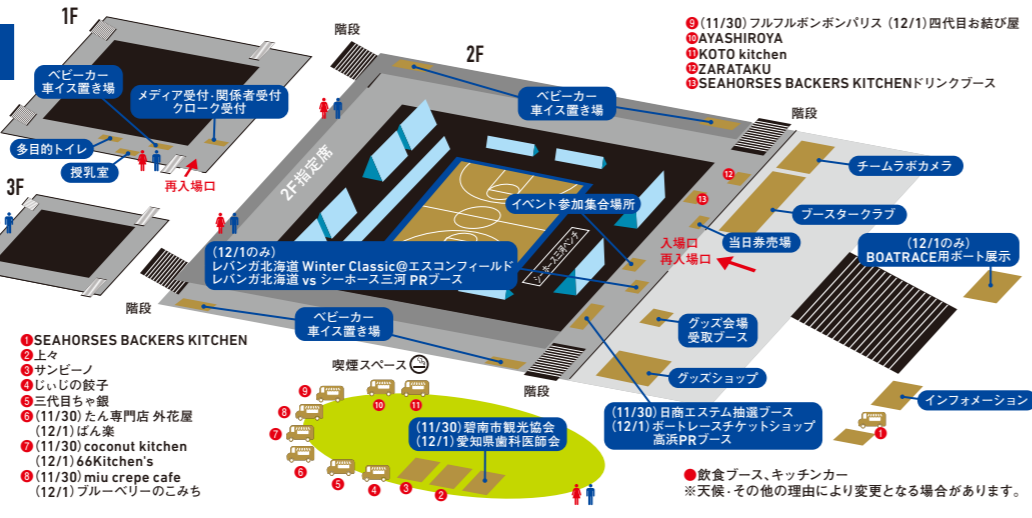

11/30(土)
ジャパンダ学習帳&選手サイン色紙プレゼント
ジャパンダ学習帳を先着1,000名様にプレゼント★大当たり券が入っていれば選手サイン色紙が当たる(10名様)♪

11/30(土)のみ
碧南市観光協会ブース出展!
碧南市の魅力を再発見。はみ出るロスカツサンド:500円、みりん粕チーズケーキ(冷凍):1,500円(4号)を販売!

12/1(日)
愛知県歯科医師会ブース出展!
愛知県歯科医師会のインスタフォロワーでシェーファー選手オリジナルA4ポスターやチョコなどプレゼント★(先着100名)

11/30(土)
みんなで踊ろう! キッズダンス体験
損害保険ジャパン株式会社が展開する「SOMPOダンスプロジェクト」で生まれた「足が速くなるダンス」キッズダンス体験!

12/1(日)
ボートレース チケットショップ 高浜PRブース出展!
ボートレースチケットショップ高浜のオリジナルグッズが当たる抽選会実施!

11/30(土)
日商エステム PRブース出展!
日商エステム主催!豪華景品が当たるキャンペーン実施!

PARTNER EVENT

MITSUBI & CO. 三井物産 Presents
“世界中の未来をつくる” 三井物産 Presents キッズMC
【実施時間】試合開始約15分前 【応募方法】事前受付フォームよりご応募ください ※この試合の参加募集は終了しております。

AT AICHI TOYOTA 愛知トヨタ Presents
愛知トヨタ Presents フリースローチャレンジ
【実施時間】第1Q終了後 【実施場所】メインアリーナ
【応募方法】右記のQRコードから
【受付時間】開場～試合開始1時間前まで
試合開始約40分前にアリーナ内大型ビジョンで当選発表 ※当選者さまは、1Fイベント集合場所までお越しください。

愛知トヨタ Presents 勝ち企画! シーホース三河 ヒーロー選手予想
【実施時間】試合終了後 【実施場所】メインアリーナ
【応募方法】右記のQRコードから
【受付時間】試合開始3時間前～TIP OFFまで
正解者の中から抽選でプレゼント!
プレゼント内容 選手サイン入りパネル(1名さま) シーホース三河2024-25 TEAM IDENTITY ドライTシャツ(5名さま)
※シーホース三河の勝利時のみ行います。

この街に「よかった!」をぞくぞくと。 愛知トヨタ Presents ヒーローインタビュー
【実施時間】試合終了後 【実施場所】メインアリーナ
※シーホース三河の勝利時のみ行います。

MAP/TIME SCHEDULE

11/30(土)	12/1(日)
12:30	12:30
12:45	12:45
13:15	13:15
13:38	13:38
14:05	14:05
14:09	14:09
14:28	14:25
14:29	14:29
14:40	14:40
14:46	14:46
14:52	14:52
15:05	15:05
ハーフタイム20分	
17:05	17:05

※試合進行状況により前後します。