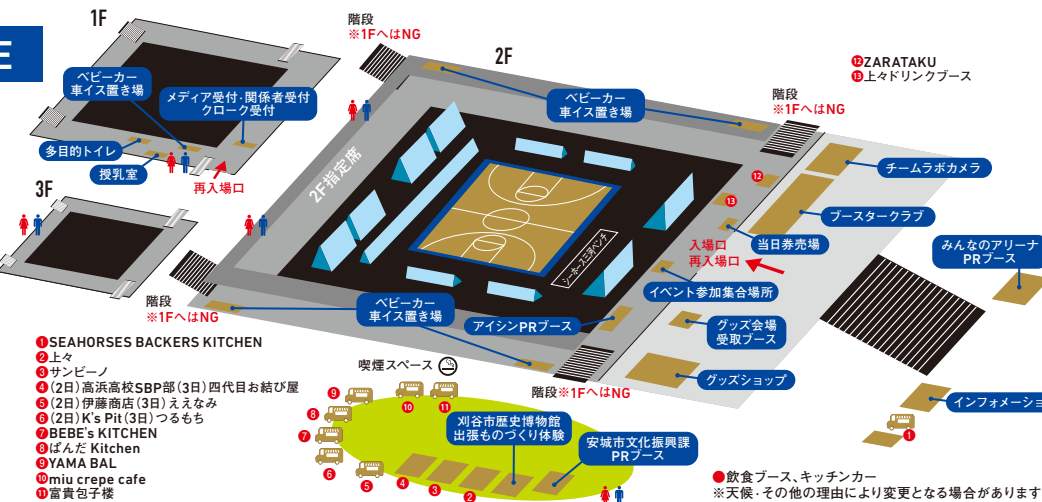

安城市
文化振興課
PRブース

アンケート回答か
Instagramフォローで、
ノベルティプレゼント!

キッズシューティング
チャレンジ

昨シーズン雨天中止になったキッズ
イベント♪お子さまのシューティ
ングをばっちり撮影してください!!

バナナフェス

節テーマ「キッズDAY」にちなみ
子供が大好きな「バナナフェ
ス」を開催!
元気もりもりになって大青援
を送ろう!

シーホース三河×
キャッチネットワーク
「チームラボカメラ」

シーホース三河オリジナルフレーム
で自撮りした写真を、その場でダウ
ンロードできるサービスです!

「無料シャトルバス」
早期利用特典

「無料シャトルバス」の早期利用者
に「シーホース三河バスカード」
をプレゼント!

PARTNER EVENT

“世界中の未来をつくる”

三井物産 Presents キッズMC ※ゴールドキッズ/キッズ会員限定

【実施時間】試合開始約15分前 【応募方法】事前受付フォームよりご応募ください
※この試合の参加募集は終了しております。

愛知トヨタ Presents フリースローチャレンジ

【実施時間】第1Q終了後 【実施場所】メインアリーナ
【応募方法】右記のQRコードから
【受付時間】開場～試合開始1時間前まで
試合開始約40分前にアリーナ内大型ビジョンで当選発表
※当選者さまは、1Fイベント集合場所までお越しください。

応募は
コチラ
から▶

愛知トヨタ Presents 勝ち企画! シーホース三河 ヒーロー選手予想

【実施時間】試合終了後 【実施場所】メインアリーナ
【応募方法】右記のQRコードから
【受付時間】試合開始3時間前～TIP OFFまで
正解者の中から抽選でプレゼント!

応募はコチラから▼

プレゼント内容 選手サイン入りパネル(1名さま)
シーホース三河2024-25 TEAM IDENTITY
ドライTシャツ(5名さま)
※シーホース三河の勝利時のみ行います。

この街に「よかった!」をぞくぞくと。
愛知トヨタ Presents ヒーローインタビュー

【実施時間】試合終了後 【実施場所】メインアリーナ
※シーホース三河の勝利時のみ行います。

MAP/TIME SCHEDULE

11/2(出)	11/3(日)
12:30	12:30 開場
12:45	12:45 キッズコート開放
13:15	13:15 選手オンコートアップ
13:38	13:38 サコタクの今日イチ
14:05	14:05 Super Girls メンバー紹介
14:18	14:18 エスコートキッズ当選者発表
14:25	14:27 愛知トヨタ Presents フリースローチャレンジ当選者発表
14:29	14:31 オープニングセレモニー
14:40	14:42 選手オンコートアップ
14:48	14:51 餅まき・菓子まき大会
14:51	14:54 “世界中の未来をつくる” 三井物産Presents キッズMC
15:05	15:05 TIPOFF (試合開始)
ハーフタイム20分	
17:05	17:05 試合終了予定

※試合進行状況により前後します。