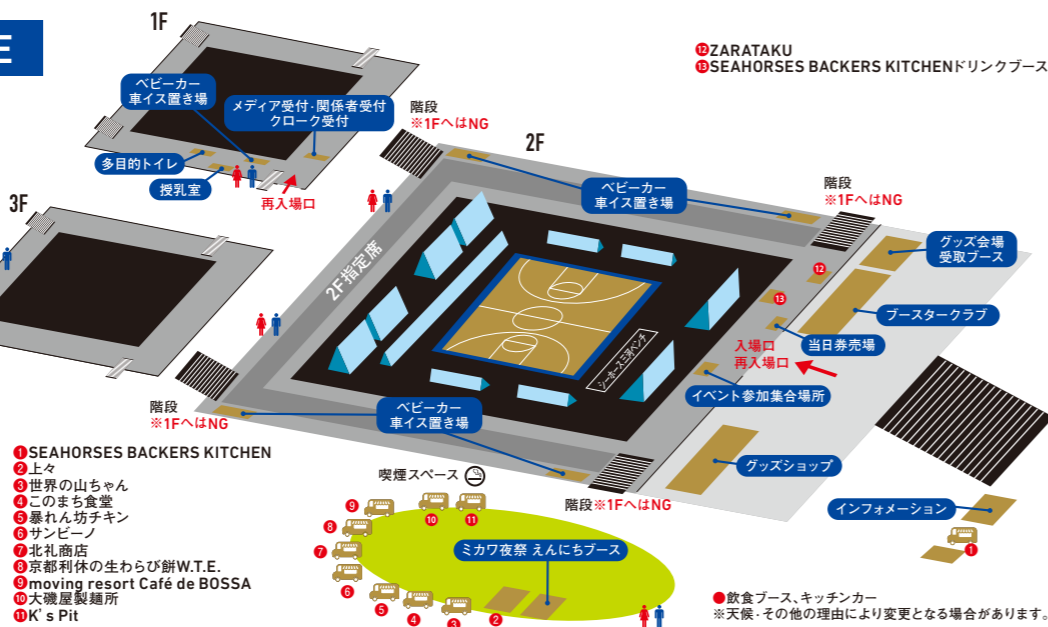

MAP / TIME SCHEDULE

16:30	開場
17:00	キッズコート開放
17:15	選手オンコートアップ
17:38	サコタクの今日イチ
18:05	Super Girls メンバー紹介
18:18	エスコートキッズ当選者発表
18:27	愛知トヨタ Presents フリースローチャレンジ当選者発表
18:31	オープニングセレモニー
18:42	選手オンコートアップ
18:55	餅まき・菓子まき大会
19:05	TIPOFF (試合開始)
ハーフタイム20分	
19:05	試合終了予定

※試合進行状況により前後します。