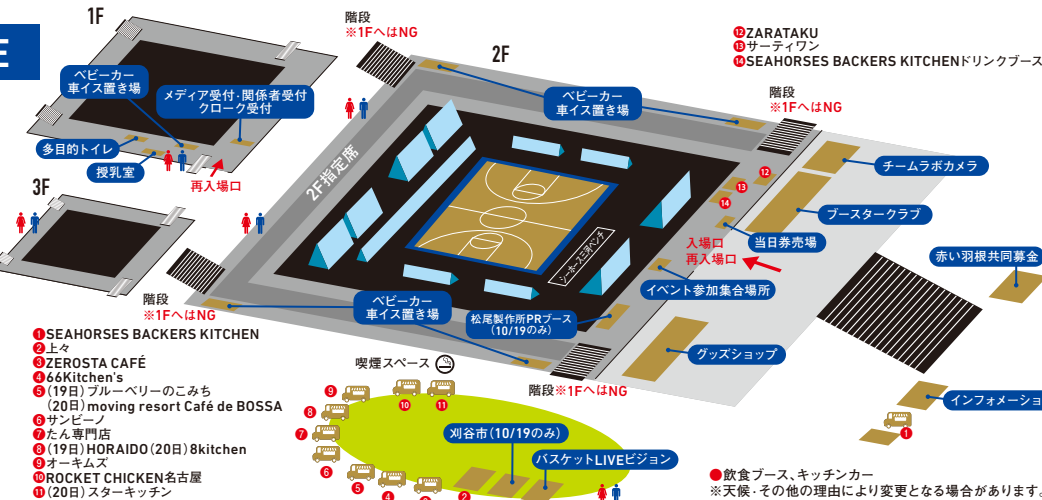

応募は  
 コチラから▼

**この街に「よかった!」をぞくぞくと。  
 愛知トヨタ Presents ヒーローインタビュー**

【実施時間】試合終了後 【実施場所】メインアリーナ  
 ※シーホース三河の勝利時のみ行います。

MAP/TIME SCHEDULE

10/19(土)	10/20(日)
12:30	12:30
12:45	12:45
13:15	13:15
13:52	13:50
14:05	14:05
14:18	14:18
14:25	14:27
14:29	14:31
14:40	14:42
14:48	14:52
14:51	14:55
15:05	15:05
ハーフタイム20分	
17:05	17:05