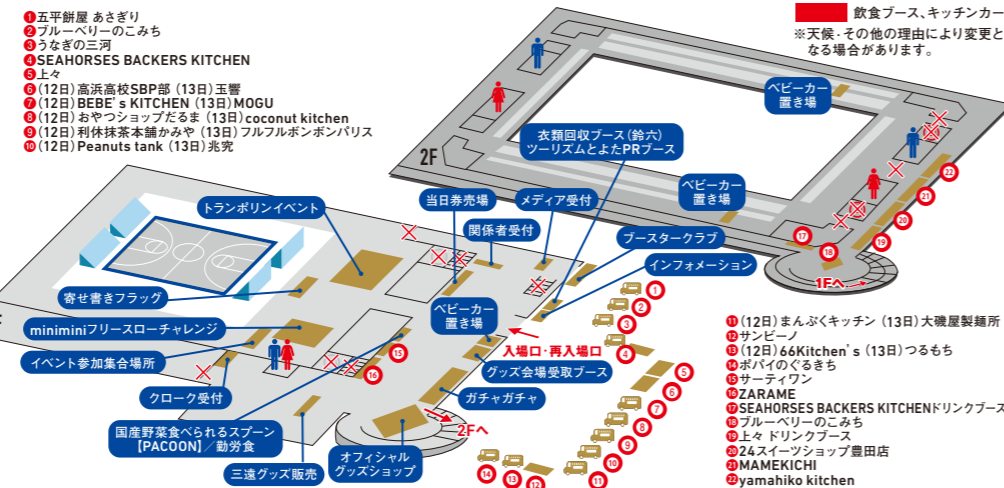

MAP/TIME SCHEDULE

12:00	開場
12:10	キッズコート開放
12:20	ユースチームエキシビジョンゲーム シーホース三河×三遠ネオフェニックスTIP OFF(試合開始)
13:15	選手オンコートアップ
14:02	サコタクの今日イチ
14:05	Super Girlsメンバー紹介
14:25	愛知トヨタ Presents フリースローチャレンジ当選者発表
14:31	オープニングセレモニー
14:42	選手オンコートアップ
14:48	餅まき菓子まき大会
14:51	“世界中の未来をつくる”三井物産 Presents キッズMC
15:05	TIP OFF(試合開始)
17:05	試合終了予定

※試合進行状況により前後します。