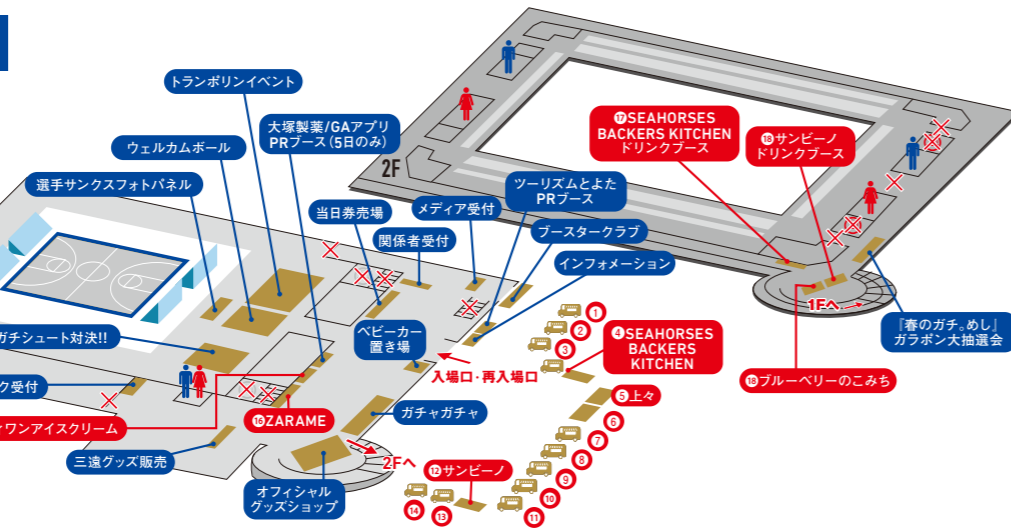

5/5(日) シーホース三河U18 エキシビジョンゲーム
U18カテゴリー選手による熱い戦いをご覧ください!!

「春のガチ。めし」ガラポン大抽選会
グルメを購入して選手サイン入りグッズが当たるガラポン大抽選会を開催!

5/5(日) サンクスセレモニー
レギュラーシーズンを共に戦ったファン・プースターの皆さまへ選手からメッセージをお届けします。

REGULAR EVENT

餅まき菓子まき大会
【実施時間】試合開始25分前
【実施場所】メインアリーナ内
※必ず自席でお楽しみください。

協賛企業
・株式会社青柳総本家
・名糖産業株式会社
・株式会社おやつカンパニー
・株式会社正栄デリンイ
・森永製菓株式会社
・カクダイ製菓株式会社

エスコートキッズ ※一般/キッズ会員 ※小学生のみ
【実施時間】オープニングセレモニー時
【実施場所】メインアリーナ内
【応募方法】右記のQRコードから※14:00募集締切
【当選発表】14:15※アシンスーパーバージョンにて
※当選者さまは、1Fイベント集合場所(1Fロビー選手幕前)までお越しください。

PARTNER EVENT

AT AICHI TOYOTA 愛知トヨタ Presents

この街に「よかった!」をぞくぞくと。愛知トヨタ Presents ヒーローインタビュー
【実施時間】試合終了後 【実施場所】メインアリーナ
※シーホース三河勝利時のみ行います。

愛知トヨタ Presents フリースローチャレンジ
【実施時間】第1Q終了後 【実施場所】メインアリーナ 応募はコチラから▼
【応募方法】右記のQRコードから
【受付時間】開場~試合開始1時間前まで
試合開始40分前にアリーナ内大型ビジョンで当選発表
※当選者さまは、1Fイベント集合場所(1Fロビー選手幕前)までお越しください。

愛知トヨタ Presents 勝ち企画! シーホース三河 ヒーロー選手予想
【実施時間】試合終了後 【実施場所】メインアリーナ
【応募方法】右記のQRコードから
【受付時間】試合開始3時間前~TIP OFFまで
正解者の中から抽選でプレゼント!
プレゼント内容 選手サイン入りパネル(1名さま)
シーホース三河オリジナルTシャツ(5名さま)
※シーホース三河勝利時のみ行います。

不動産SHOPナカジツ Presents

キッズコート開放
※ゴールドキッズ/キッズ会員限定
【実施時間】試合前後
【実施場所】メインコート上
※事前募集で集まらなかった際に、ゴールドキッズ/キッズ会員対象に当日受付をプースタークラブブースで受付しております。

三井物産 Presents

“世界の未来をつくる” 三井物産 Presents キッズMC
※ゴールドキッズ/キッズ会員限定
【実施時間】試合開始10分前

MAP/TIME SCHEDULE

1. 12:00 開場
   - 14:31 オープニングセレモニー ※5日は、14:29~
   - 15:05 TIP OFF(試合開始)
   - ハーフタイム20分
   - 17:05 試合終了予定
2. ※試合進行状況により前後します。

((GOURMET))

春のガチ。めし

豊田の希少米ミネアサヒを100%使用した名産の五平餅、うなぎ丼をはじめ、ホームゲームで数多く出展いただき好評なスイーツ、お馴染みのタツツ焼きなど、ガチでおすすめていただける商品を集めました!リピート続出!対戦相手に合わせた対戦汁、対戦焼きも要チェックです。シーズンテーマ「ガチ。」に合わせたおすすめのアリーナグルメをお楽しみいただき、最後の最後まで大応援を全員で送りましょう!

1 五平餅屋 あさぎり 5/4(土)のみ 五平餅 500円 場外キッチンカー	1 一福 5/5(日)のみ 香風深もじ堂 五平餅 350円 場外キッチンカー	2・18 ブルーベリーのごみち 米粉クレープ 650円 場外キッチンカー・2Fロビー	3 炎楽 5/4(土)のみ イカフライのレモン煮 500円 場外キッチンカー	3 うなぎの三河 5/5(日)のみ うなぎ丼(竹) 2,100円 場外キッチンカー
4 SEAHORSES BACKERS KITCHEN チキエビガチ.弁当 700円 場外テント	5 上々 魚屋のいか焼き 500円 場外テント	6 高浜高校SBP部 5/4(土)のみ タツツ焼き(抹茶クリーム味/チョコ味) 200円 場外テント	6 玉響 5/5(日)のみ カップDEごぼれ麺もーすく夏Ver. 950円 場外テント	7 ラーメン和田屋 5/4(土)のみ 醤油ラーメン 900円~ 場外キッチンカー
7 ばん楽 5/5(日)のみ たこ焼き 600円~ 場外キッチンカー	8 YMA BAL 5/4(土)のみ テリヤキチキンサンド 1,000円 場外キッチンカー	8 大磯屋製麺所 5/5(日)のみ 熟成ソース焼そば 700円 場外キッチンカー	9 兆究 鶏肉ソース丼 800円 場外キッチンカー	10 MORI'S 1POUND STEAK ステーキプレート 1,200円~ 場外キッチンカー
11 まんぶくキッチン 5/4(土)のみ 安城名物北京飯 800円 場外キッチンカー	11 K's Pit 5/5(日)のみ 知多牛バーガー 1,000円~ 場外キッチンカー	12 名物!カレーうどんと唐揚げのうまい店 サンビーノ カツ丼(勝つ丼) 800円 場外テント	13 66Kitchen's りんご飴 600円 場外キッチンカー	14 moving resort Cafe de BOSSA 5/4(土)のみ クレープ各種 500円~ 場外キッチンカー
14 miu crepe cafe 5/5(日)のみ クレープ 400円~ 場外キッチンカー	15 サーティワンアイスクリーム カップアイス 400円 場内2Fロビー	16 ZARAME バナナグレーズ 350円 場内1Fロビー	17 SEAHORSES BACKERS KITCHEN ドリンクブース ソフトドリンク 200円 場内2Fロビー	19 サンビーノドリンクブース ドリンク各種、軽食 400円~ 場内2Fロビー
対戦汁/対戦焼き		選手プロデュースグルメ		
今節の対戦汁(上々) 三河八丁味噌の豚汁うどん 600円 場外テント	今節の対戦焼き(サンビーノ) 遠州焼き 600円 場外テント	#1中村大地選手 プロデュース アメリカンドッグ 350円 場外テント	#7長野誠史選手 プロデュース アイスメロメロメロンパン 700円 場外キッチンカー	#27石井謙徳選手 プロデュース ピーナッツチョコバナナ 400円 場外テント
久保田ドッグ ヤンニョム 900円 場外キッチンカー	西田ドッグ ソーセージ&アボカド&トマト 900円 場外キッチンカー	久保田ドリンク グァバ&パイナップル 850円 場外キッチンカー	西田ドリンク 徳島産すだち 850円 場外キッチンカー	石井ドリンク バナナ&ミルク 850円 場外キッチンカー

((GOODS)) 選手プロデュースグッズが満を持して登場!!

1000set限定販売!A賞はなんと選手全員(※#16 西田公陽選手含む)のサイン入りオーセンティックユニフォームが当たる!
1,000円ビビットガチャ ※現金不可。モバイル決済のみ。

4種のカラーバリエーションで自分好みの色が選べる!

マルチストラップ
カラー: ブルー/ブラック、ブラック/ブラック、ブルー/イエロー、ブルー/ロイヤルブルー
価格: ¥1,100(税込)

A賞 全選手サイン入りオーセンティックユニフォーム	B賞 全選手サイン色紙	C賞 全選手イラストミニアクリルブロック
D賞 選手ミニツインメカホン	E賞 選手サイン入りマフラー	F賞 タツツ3点セット