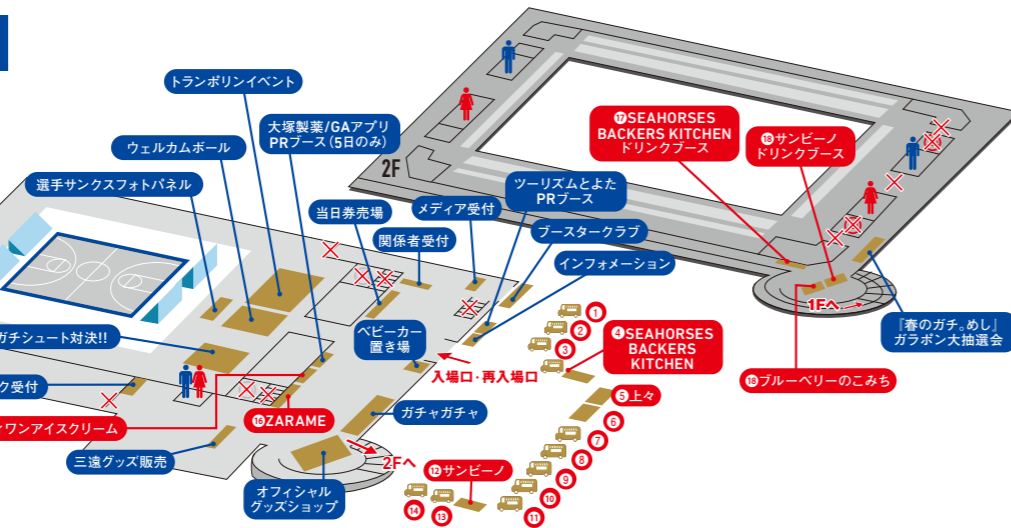

サンクス企画 フォトスポットエリア
全選手が揃ったフォトパネルを1Fアリーナ内に設置。フリーエリアですので、ぜひお立ち寄りください。

ガチシュートチャレンジ リターンズ
子ども大人もガチでチャレンジ!!スカイホール豊田でガチでシュート入れてみりん!

トランポリンで遊ぼう!!
ツーリズムとよたから、トランポリン施設「FUNNY BONE」をご紹介します!笑顔で元気よくジャンプしよう!

5/5(日) シーホース三河U18 エキシビジョンゲーム
U18カテゴリー選手による熱い戦いをご覧ください!!

「春のガチ。めし」ガラポン大抽選会
グルメを購入して選手サイン入りグッズが当たるガラポン大抽選会を開催!

5/5(日) サンクスセレモニー
レギュラーシーズンを共に戦ったファン・プースターの皆さまへ選手からメッセージをお届けします。

REGULAR EVENT

餅まき菓子まき大会
【実施時間】試合開始25分前
【実施場所】メインアリーナ内
※必ず自席でお楽しみください。

協賛企業
・株式会社青柳総本家
・名糖産業株式会社
・株式会社おやつカンパニー
・株式会社正栄デリンイ
・森永製菓株式会社
・カクダイ製菓株式会社

エスコートキッズ ※一般/キッズ会員 ※小学生のみ
【実施時間】オープニングセレモニー時
【実施場所】メインアリーナ内
【応募方法】右記のQRコードから※14:00募集締切
【当選発表】14:15※アシンスーパーバージョンにて
※当選者さまは、1Fイベント集合場所(1Fロビー選手幕前)までお越しください。

PARTNER EVENT

AT AICHI TOYOTA 愛知トヨタ Presents

この街に「よかった!」をぞくぞくと。 愛知トヨタ Presents ヒーローインタビュー
【実施時間】試合終了後 【実施場所】メインアリーナ
※シーホース三河勝利時のみ行います。

愛知トヨタ Presents フリースローチャレンジ
【実施時間】第1Q終了後 【実施場所】メインアリーナ 応募はコチラから▼
【応募方法】右記のQRコードから
【受付時間】開場～試合開始1時間前まで
試合開始40分前にアリーナ内大型ビジョンで当選発表
※当選者さまは、1Fイベント集合場所(1Fロビー選手幕前)までお越しください。

愛知トヨタ Presents 勝ち企画! シーホース三河 ヒーロー選手予想
【実施時間】試合終了後 【実施場所】メインアリーナ
【応募方法】右記のQRコードから
【受付時間】試合開始3時間前～TIP OFFまで
正解者の中から抽選でプレゼント!
プレゼント内容 選手サイン入りパネル(1名さま)
シーホース三河オリジナルTシャツ(5名さま)
※シーホース三河勝利時のみ行います。

MAP/TIME SCHEDULE

1. 12:00 開場
   - 14:31 オープニングセレモニー ※5日は、14:29～
   - 15:05 TIP OFF(試合開始)
   - ハーフタイム20分
   - 17:05 試合終了予定
2. ※試合進行状況により前後します。

春の **ガチ。めし**

豊田の希少米ミネアサヒを100%使用した名産の五平餅、うなぎ丼をはじめ、ホームゲームで数多く出展いただき好評なスイーツ、お馴染みのタツツ焼きなど、ガチでおすすめていただける商品を集めました!リピート続出!対戦相手に合わせた対戦汁、対戦焼きも要チェックです。シーズンテーマ「ガチ。」に合わせたおすすめのアリーナグルメをお楽しみいただき、最後の最後まで大青援を全員で送りましょう!

1 五平餅屋 あさぎり 5/4(土)のみ 五平餅 500円 場外キッチンカー	1 一福 5/5(日)のみ 香風深もじ堂 五平餅 350円 場外キッチンカー	2・18 ブルーベリーのこみち 米粉クレープ 650円 場外キッチンカー・2Fロビー	3 炎楽 5/4(土)のみ イカフライのレモン煮 500円 場外キッチンカー	3 うなぎの三河 5/5(日)のみ うなぎ丼(竹) 2,100円 場外キッチンカー
4 SEAHORSES BACKERS KITCHEN チキエビガチ.弁当 700円 場外テント	5 上々 魚屋のいか焼き 500円 場外テント	6 高浜高校SBP部 5/4(土)のみ タツツ焼き(抹茶クリーム味/チョコ味) 200円 場外テント	6 玉響 5/5(日)のみ カップDEごぼれ麺 もーすく夏Ver. 950円 場外テント	7 ラーメン和田屋 5/4(土)のみ 醤油ラーメン 900円 場外キッチンカー
7 ぼん楽 5/5(日)のみ たこ焼き 600円 場外キッチンカー	8 YMA BAL 5/4(土)のみ テリヤキチキンサンド 1,000円 場外キッチンカー	8 大磯屋製麺所 5/5(日)のみ 熟成ソース焼そば 700円 場外キッチンカー	9 兆究 鴨ロース丼 800円 場外キッチンカー	10 MORI'S 1POUND STEAK ステーキプレート 1,200円 場外キッチンカー
11 まんぶくキッチン 5/4(土)のみ 安城名物北京飯 800円 場外キッチンカー	11 K's Pit 5/5(日)のみ 知多牛バーガー 1,000円 場外キッチンカー	12 名物!カレーうどんと唐揚げのうまい店 サンビーノ カツ丼(勝つ丼) 800円 場外テント	13 66Kitchen's りんご飴 600円 場外キッチンカー	14 moving resort Cafe de BOSSA 5/4(土)のみ クレープ各種 500円 場外キッチンカー
14 miu crepe cafe 5/5(日)のみ クレープ 400円 場外キッチンカー	15 サーティワンアイスクリーム カップアイス 400円 場内2Fロビー	16 ZARAME バナナグレーズ 350円 場内1Fロビー	17 SEAHORSES BACKERS KITCHEN ドリンクブース ソフトドリンク 200円 場内2Fロビー	19 サンビーノドリンクブース ドリンク各種、軽食 400円 場内2Fロビー

対戦汁/対戦焼き 今節の対戦汁(上々) 三河八丁味噌の豚汁うどん 600円 場外テント	今節の対戦焼き(サンビーノ) 遠州焼き 600円 場外テント	選手プロデュースグルメ #1中村大地選手 プロデュース アメリカンドッグ 350円 場外テント	選手プロデュースグルメ #7長野誠史選手 プロデュース アイスメロメロメロンパン 700円 場外キッチンカー	選手プロデュースグルメ #27石井謙悟選手 プロデュース ピーナッツチョコバナナ 400円 場外テント

選手プロデュースグルメ 久保田ドッグ ヤンニョム 900円 場外キッチンカー	選手プロデュースグルメ 西田ドッグ ソーセージ&アボカド&トマト 900円 場外キッチンカー	選手プロデュースグルメ 久保田ドリンク グアバ&パイナップル 850円 場外キッチンカー	選手プロデュースグルメ 西田ドリンク 徳島産すだち 850円 場外キッチンカー	選手プロデュースグルメ 石井ドリンク バナナ&ミルク 850円 場外キッチンカー

((GOODS)) 選手プロデュースグッズが満を持して登場!!

1000set限定販売!A賞はなんと選手全員(※#16 西田公陽選手含む)のサイン入りオーセンティックユニフォームが当たる!
1,000円ビビットガチャ ※現金不可。モバイル決済のみ。

4種のカラーバリエーションで自分好みの色が選べる!

マルチストラップ
カラー: ブルー/ブラック、ブラック/ブラック、ブルー/イエロー、ブルー/ロイヤルブルー
価格: ¥1,100(税込)

A賞 全選手サイン入りオーセンティックユニフォーム	B賞 全選手サイン色紙	C賞 全選手イラストミニアクリルブロック
D賞 選手ミニツインメカホン	E賞 選手サイン入りマフラー	F賞 タツツ3点セット