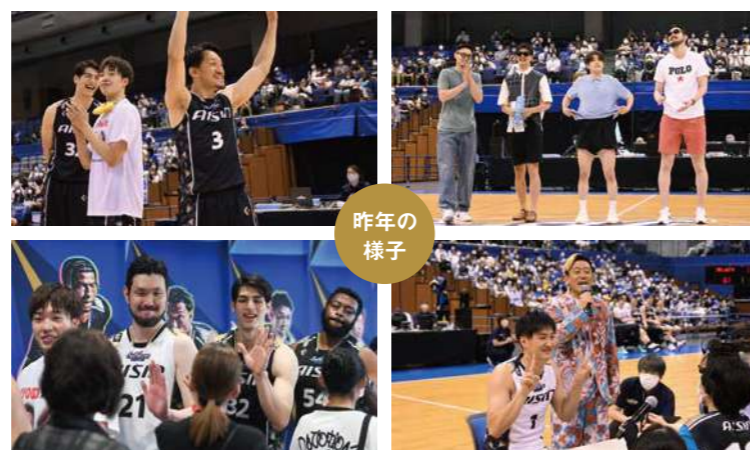

News Up シーホース

ファン・ブースターの皆さまに選手・チームスタッフから日頃の青援に感謝を込めて「ファンフェス2023-24」開催決定!

開催日 6月1日(土)

会場 岡崎中央総合公園 総合体育館

イベント詳細、参加方法については公式サイトやSNS等でお知らせします。

((ホームゲームをもっともっと楽しもう!)) ブースタークラブ情報

SEAHORSES MIKAWA BOOSTER CLUB