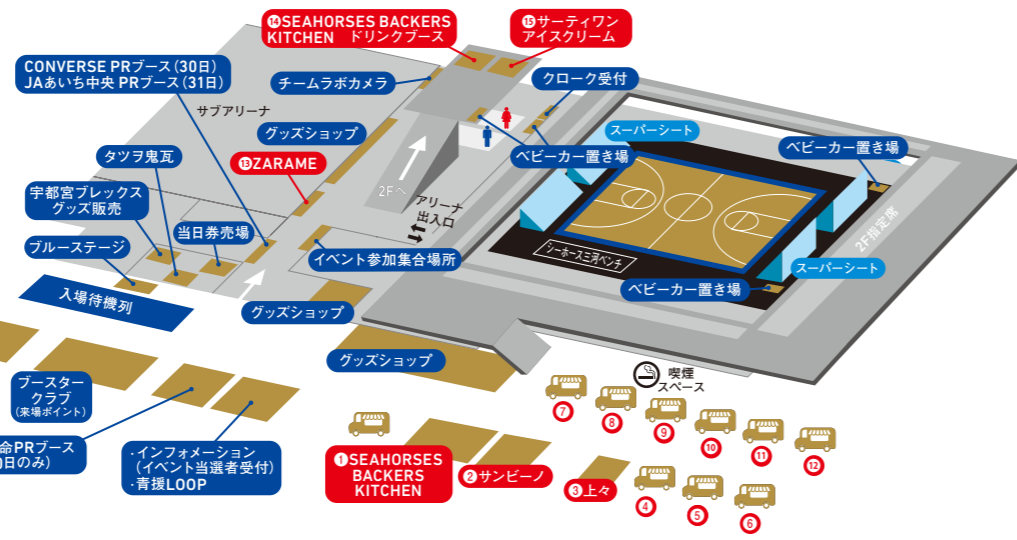

((GOURMET))

今話題の韓国グルメを集めました!タッカンジョンチキンをはじめ、韓国トースト、海鮮チヂミ、チーズドッグ、ソトクントク、スイーツもクアベキ、タンフル、トゥンカロンと「韓国グルメ」を堪能いただき、映える写真などでも楽しみましょう!

<p>1 SEAHORSES BACKERS KITCHEN 場外キッチンカー クアベキ風ドーナツ 500円</p>	<p>2 名物! カレーうどんと唐揚げのうまい店 サンビノ 場外テント カルビ丼 800円</p>	<p>3 上々 場外テント タッカンジョンチキン 600円</p>
<p>4 カロンファクトリー 場外キッチンカー トゥンカロン 430円~</p>	<p>5 エンジョイキッチン 場外キッチンカー ぶどう飴 600円</p>	<p>7 8kitchen 場外キッチンカー ソトクントク 400円</p>
<p>8 TAKOYAKI BROTHERS 場外キッチンカー 海鮮チヂミ 700円</p>	<p>9 AME KEBAB 場外キッチンカー チーズハットグ 600円</p>	<p>10 コイケコーポレーション 場外キッチンカー サムギョブサル串 700円</p>
<p>11 MOGUMOGU cafe 場外キッチンカー 韓国トースト各種 800円~</p>	<p>12 k&K 場外キッチンカー トルネードポテト 500円</p>	<p>13 ZARAME 場内1Fロビー パニラグレース 350円</p>
<p>14 SEAHORSES BACKERS KITCHEN ドリンクブース 場内2Fロビー ドリンク各種 150円~</p>	<p>15 サーティワン アイスクリーム 場内2Fロビー カップアイス 400円</p>	<p>対戦汁/対戦焼き 今節の対戦汁(上々) 場外テント スープ餃子 400円</p>
<p>今節の対戦焼き(サンビノ) 場外テント 餃子 600円</p>	<p>選手プロデュースグルメ #1 中村太地選手プロデュース 場外テント タイチゴサンド 800円</p>	<p>#1 中村太地選手プロデュース 場外キッチンカー TAICHI's 栗モンブラン 1,000円</p>
<p>#19 西田優大選手プロデュース 場外テント OIMOスイーツ 500円</p>	<p>6 サンリオカフェワゴン サンリオカフェワゴン「ビッグスマイル号」 24年3月30日(土)~31日(日) シーホース三河 VS 宇都宮ブレックス 「ウイングアリーナ刈谷」に「サンリオカフェワゴン」登場! 営業時間: 11:00~18:00 限定雑貨 クレープ ¥700 ¥700 ¥700 ¥700 ¥700 ¥700 ¥700</p>	

MAP/TIME SCHEDULE

12:30 開場
 14:31 オープニングセレモニー ※31日は、14:29~
 15:05 TIP OFF(試合開始)
 ハーフタイム20分
 17:05 試合終了予定
 ※試合進行状況により前後します。

((GOODS))

B.LEAGUEカードがGETできるシリアルナンバー付

コーヒーかすを有効活用した環境にやさしいマグカップが新登場。陶器素材では無い為、軽くて割れにくく長く活用できる素材になっております。