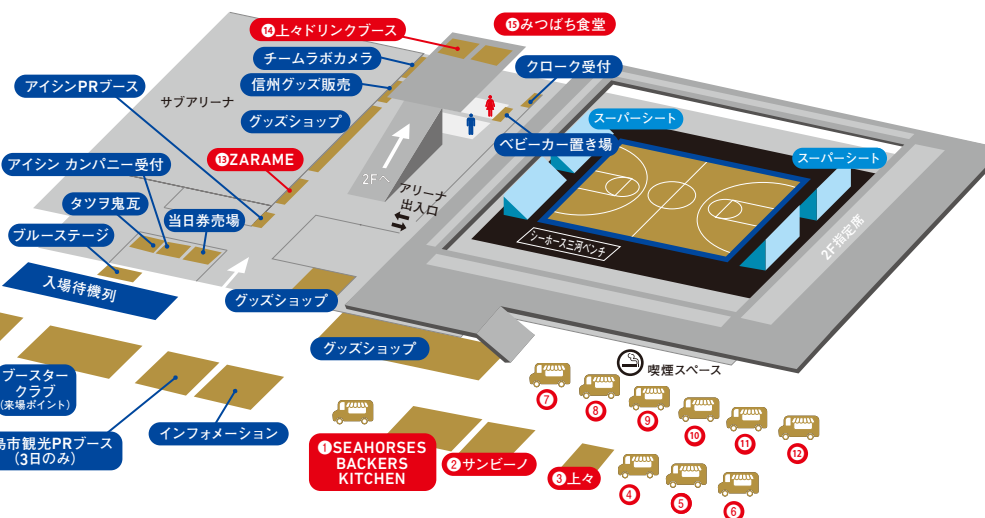

キッズコート開放

※ゴールドキッズ/キッズ会員限定  
【実施時間】3日(土): 試合前  
4日(日): 試合前後  
【実施場所】メインコート上  
【応募方法】事前募集  
※ゴールドキッズ会員のみ対象  
※事前募集で集まらなかった際に、ゴールドキッズ/キッズ会員対象に当日受付をプアスタークラブブースで受付しております。

三井物産 Presents

“世界の未来をつくる” 三井物産 Presents キッズMC

※ゴールドキッズ/キッズ会員限定  
【実施時間】試合開始10分前  
【応募方法】事前受付フォームよりご応募ください  
※この試合の参加募集は終了しております。

MAP/TIME SCHEDULE

両日	12:30	開場
2/3(土)	14:31	オープニングセレモニー
2/4(日)	14:32	オープニングセレモニー
両日	15:05	TIP OFF(試合開始)
ハーフタイム20分		
両日	17:05	試合終了予定

※試合進行状況により前後します。

【男祭】男性限定! 来場者プレゼント配布ブース  
テイちゃんチャレンジ  
プアスタークラブ(出場ポイント)  
徳島市観光PRブース(3日のみ)  
インフォメーション  
1 SEAHORSES BACKERS KITCHEN  
2 サンビーノ  
3 上々  
4  
5  
6  
7  
8  
9  
10  
11  
12  
13  
14  
15