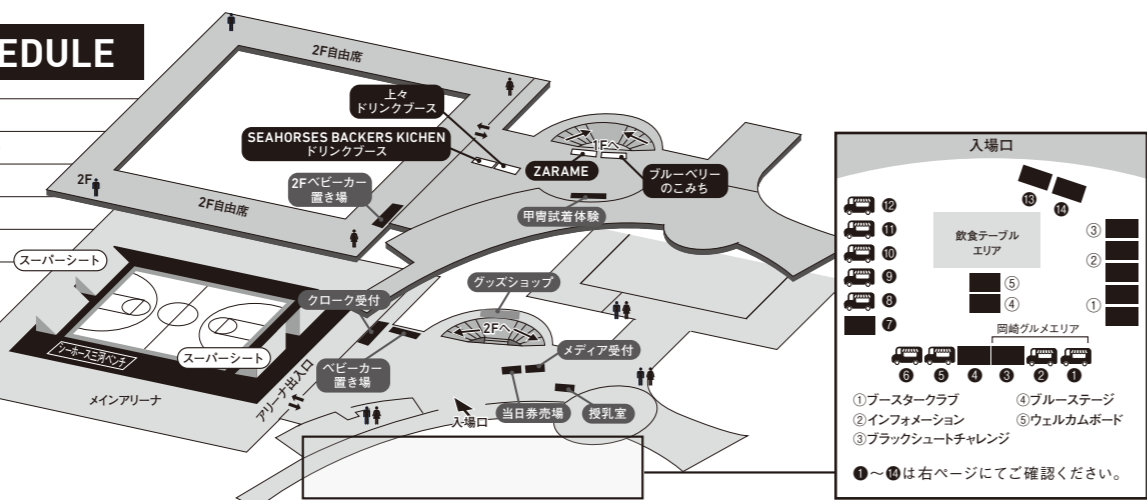

1 暴れん坊チキン 場外キッチンカー からあげ 600円~	2 石窯パン工房 グランクレール 場外キッチンカー おかざきカレーパン 400円	3 合資会社 八丁味噌 (カクキュー) 場外テント 味噌煮込みうどん 650円	4 名物!カレーうどんと 唐揚げのうまい店 サンビーノ 場外テント みそ串カツ 3本600円	5 和田屋 場外キッチンカー 札幌みそラーメン 800円~
5 etc. 場外キッチンカー 味噌ラーメン 900円	7 とんぼ家 場外キッチンカー 濃厚味噌たこ焼き 600円~	8 ぼんだ Kitchen 場外キッチンカー 家康麻婆豆腐 600円	8 fish friends PePo 場外キッチンカー 鮭の串カツ 500円	9 ナカタノコボタ 場外キッチンカー 味噌カツ丼 1,000円	9 PINE DINER 場外キッチンカー みそドッグ 800円
12 お好み焼き 一福 場外キッチンカー 香嵐溪もみじ堂 五平餅 350円	13 SEAHORSES BACKERS KITCHEN 場外テント ガチ.味噌焼きそば 800円	14 上々 場外テント 三河八丁みそどて煮 600円	その他 店舗	6/18 ブルーベリーのこみち 場外キッチンカー/場内2Fロビー 米粉クレープ 650円	7 高浜高校SBP部 場外テント タツヲ焼き(マロンクリーム味、カスタードクリーム味) 200円
10 miu crepe cafe 場外キッチンカー クレープ各種 400円~	10 moving resort Cafe de BOSSA 場外キッチンカー クレープ各種 600円~	11 つるもち 場外キッチンカー ほっとしるこ 600円	11 66kitchen's 場外キッチンカー りんご飴 500円	15 SEAHORSES BACKERS KITCHEN ドリンクブース 場内2Fロビー ドリンク各種 150円~	16 上々ドリンクブース (場内2F) 場内2Fロビー 生ビール 600円
17 ZARAME 場内1Fロビー バニラグレーズ 350円	対戦汁/対戦焼き 今節の対戦汁(上々) 場外テント 台湾ラーメン 800円	今節の対戦焼き(サンビーノ) 場外テント とんちゃん焼き 500円	選手 プロデュース グルメ	#7 長野誠選手 プロデュースグルメ 場外テント ちくわサラダ(カレー味) 500円	#11 久保田義章選手 プロデュースグルメ 場外テント よしのバリうまか弁当 1,100円
長野ドッグ 場外キッチンカー 照焼きチキン&タマゴ 900円	久保田ドッグ 場外キッチンカー ヤンニョム 900円	石井ドッグ 場外キッチンカー バジルチキン&トマト 900円	中村ドリンク 場外キッチンカー いちご&ミルク 850円	久保田ドリンク 場外キッチンカー グアバ&パイナップル 850円	西田ドリンク 場外キッチンカー 徳島産すだち 850円

MAP/TIME SCHEDULE

1. 12:30 開場
   - 14:29 オープニングセレモニー
   - 15:05 TIP OFF (試合開始)
   - ハーフタイム20分
   - 17:05 試合終了予定
2. ※試合進行状況により前後します。

((GOODS))

3rd GOODS

ユニフォーム型
ラバー
キーホルダー
¥900

西田 優大
YUUDA NISHIDA

CONVERSE
レプリカナンバー
Tシャツ
¥7,150

ネーム
フェイスタオル
¥2,200

持ち運びに便利なカラビナ付き!
クッションの厚さにこだわり、快適に試合観戦ができます!
岡崎会場での椅子でぜひ使って実感してね!

シートクッション
¥2,750

大人気で完売していた
三河チップスが再入荷!

今節のオマケは
数量限定
バレンタイン選手写真!