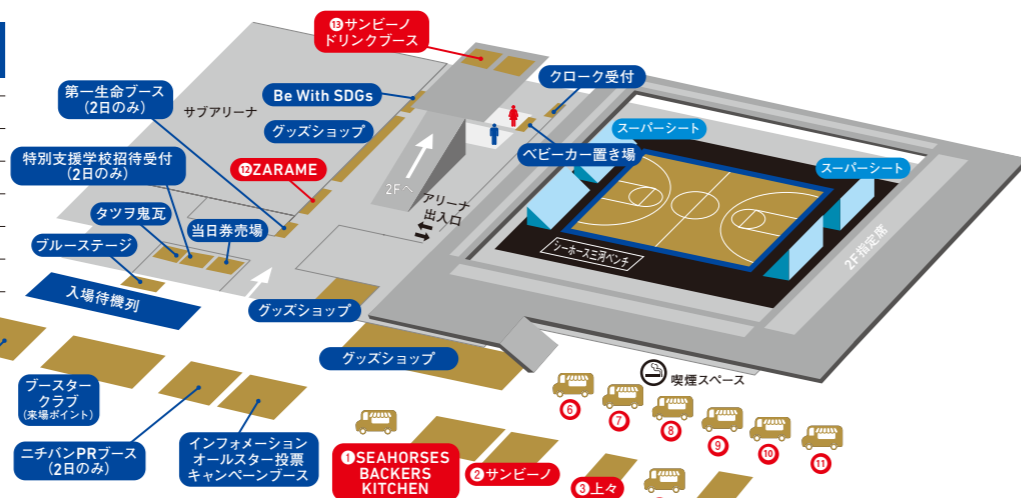

愛知トヨタ Presents 勝ち企画! シーホース三河 ヒーロー選手予想

【実施時間】試合終了後 【実施場所】メインアリーナ
【応募方法】右記のQRコードから
【受付時間】試合開始3時間前～TIP OFFまで
正解者の中から抽選でプレゼント!

プレゼント内容 選手サイン入りパネル(1名さま)
シーホース三河オリジナルTシャツ(5名さま)
※シーホース三河勝利のみ行います。

MAP/TIME SCHEDULE

両日	12:30	開場
12/2(土)	14:30	オープニングセレモニー
12/3(日)	14:32	オープニングセレモニー
両日	15:05	TIP OFF(試合開始)
ハーフタイム20分		
両日	17:05	試合終了予定

※試合進行状況により前後します。

飲食ブース、キッチンカー ※天候・その他の理由により変更となる場合があります。

((GOURMET))

日本の国民食として、海外でも評価が高い「丼(どん)」。定番のかつ丼はもちろん、魚屋のエビ天丼、名古屋名物のどて煮丼、日本を飛び出し、中華の麻婆豆腐丼、ハワイのロコモコ丼、タイのガバオ丼など、個性豊かで国際的な「丼」をお召し上がりください。試合前にエネルギーチャージをして「ガチ。」の大青援を送りましょう!