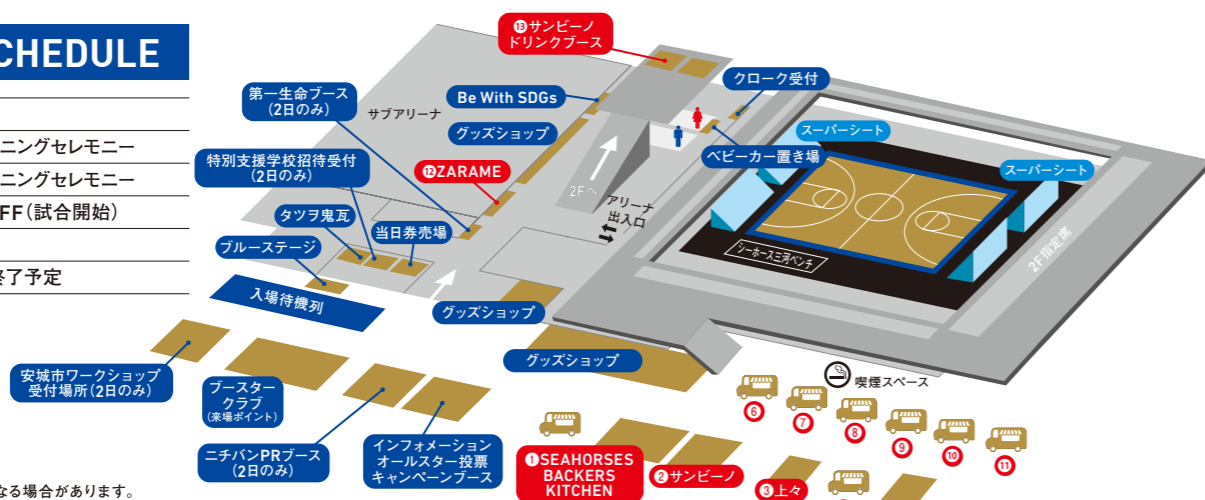

((TODAY'S EVENT))

PICK UP EVENT

12/2(土) SKE48来場!

第一生命 with SKE48 Presents ホームゲーム。SKE48によるライブパフォーマンス!

12/2(土) 「第一生命」ブース出展

ゲームスポンサーの「第一生命」より写真撮影や血管年齢を測れるブースなどが出店予定です。また、先着3,000名さまにSKE48さまとのオリジナルハリセンもプレゼント♪

第一生命

12/2(土) ニチバン「ガチ。」で手に入りたい景品が当たる第1弾!!

くじ引きにチャレンジして「ガチ。」で手に入りたい景品を当てよう!!

REGULAR EVENT

餅まき菓子まき大会

【実施時間】試合開始25分前 【実施場所】メインアリーナ内 ※必ず自席でお楽しみください。

- 協賛企業
- 株式会社青柳総本家
- 名産産業株式会社
- 株式会社おやつカンパニー
- 株式会社正栄アグリ
- 森永製菓株式会社
- カクダイ製菓株式会社

PARTNER EVENT

AT AICHI TOYOTA 愛知トヨタ Presents

この街に「よかった!」をぞくぞくと。愛知トヨタ Presents ヒーローインタビュー

【実施時間】試合終了後 【実施場所】メインアリーナ ※シーホース三河勝利のみ行います。

愛知トヨタ Presents フリースローチャレンジ

【実施時間】第1Q終了後 【実施場所】メインアリーナ
【応募方法】右記のQRコードから
【受付時間】開場～試合開始1時間前まで
試合開始40分前にアリーナ内大型ビジョンで当選発表
※当選者さまは、1Fイベント集合場所(1Fロビー選手幕前)までお越しください。

愛知トヨタ Presents 勝ち企画! シーホース三河 ヒーロー選手予想

【実施時間】試合終了後 【実施場所】メインアリーナ
【応募方法】右記のQRコードから
【受付時間】試合開始3時間前～TIP OFFまで
正解者の中から抽選でプレゼント!

プレゼント内容 選手サイン入りパネル(1名さま)
シーホース三河オリジナルTシャツ(5名さま)
※シーホース三河勝利のみ行います。

MAP/TIME SCHEDULE

両日	12:30	開場
12/2(土)	14:30	オープニングセレモニー
12/3(日)	14:32	オープニングセレモニー
両日	15:05	TIP OFF(試合開始)
ハーフタイム20分		
両日	17:05	試合終了予定

※試合進行状況により前後します。

飲食ブース、キッチンカー
※天候・その他の理由により変更となる場合があります。

((GOURMET))

日本の国民食として、海外でも評価が高い「丼(どん)」。定番のかつ丼はもちろん、魚屋のエビ天丼、名古屋名物のどて煮丼、日本を飛び出し、中華の麻婆豆腐丼、ハワイのロコモコ丼、タイのガバオ丼など、個性豊かで国際的な「丼」をお召し上がりください。試合前にエネルギーチャージをして「ガチ。」の大青援を送りましょう!

1 SEAHORSES BACKERS KITCHEN ピビンバ 850円	2 名物!カレーうどんと唐揚げのうまい店サンビノ カツ丼(勝つ丼) 800円	3 上々 魚屋のエビ天丼(エビ5本)900円 魚屋の超エビ天丼(エビ10本)1,500円	6 Car's dining DAN ホルモン丼 1,000円	6 鳥弁亭 名古屋名物のどて煮丼 1,000円
7 Locos Paina ロコモコ 800円	7 ぼんだ Kitchen 家康麻婆豆腐丼 600円	8 仁麓 ほどよい辛さのマーボー豆腐丼 700円	8 伊藤商店 本格鉄板ニンク牛ホルモン丼 1,100円	9 etc. チャーシュー丼 900円
11 まんぶくキッチン 安城名物北京飯 800円	11 8kitchen ガバオカレー 1,000円	その他店舗	4 miu crepe café クレープ各種 600円～	4 66kitchen's クロップル 500円
5 ブルーベリーのこもち 米粉クレープ 650円	9 eightfoods りんご飴 600円	12 ZARAME バニラグリーズ 350円	13 サンビノドリンクブース ドリンク各種、軽食 400円～	5 高浜高校SBP部 タツツ焼き(小倉味、バナナ味) 200円
選手プロデュースグルメ	#1 中村太地選手 プロデュースグルメ アメリカンドッグ 350円	#7 長野誠史選手 プロデュースグルメ 長野's金沢風カツカレー 1,200円	#27 石井雄祐選手 プロデュースグルメ 恐竜弁当 1,200円	長野ドリンク モヒート&トリプルベリー 850円
				石井ドリンク バナナ&ミルク 850円

((GOODS))

クリスマスグッズ
クリスマスグッズ新登場!
選手達がクリスマスの装いをお出迎え。
数量限定!
ガチ☆ガチャ クリスマスアクリルキーホルダー 全15種 ¥400

コラボグッズ
タツツ×まりちゃん 2024年卓上カレンダー ※ポストカード付 ¥1,100
タツツ×まりちゃん アクリルキーホルダー ¥500

先着20名限定
12/3(日) 「タツツ×まりちゃん」コラボグッズ発売記念! 撮影会実施
参加条件
タツツ×まりちゃんコラボ商品、左記2種をご購入の方
※その他詳しい参加条件につきましては右記QRコードより必ずご覧ください