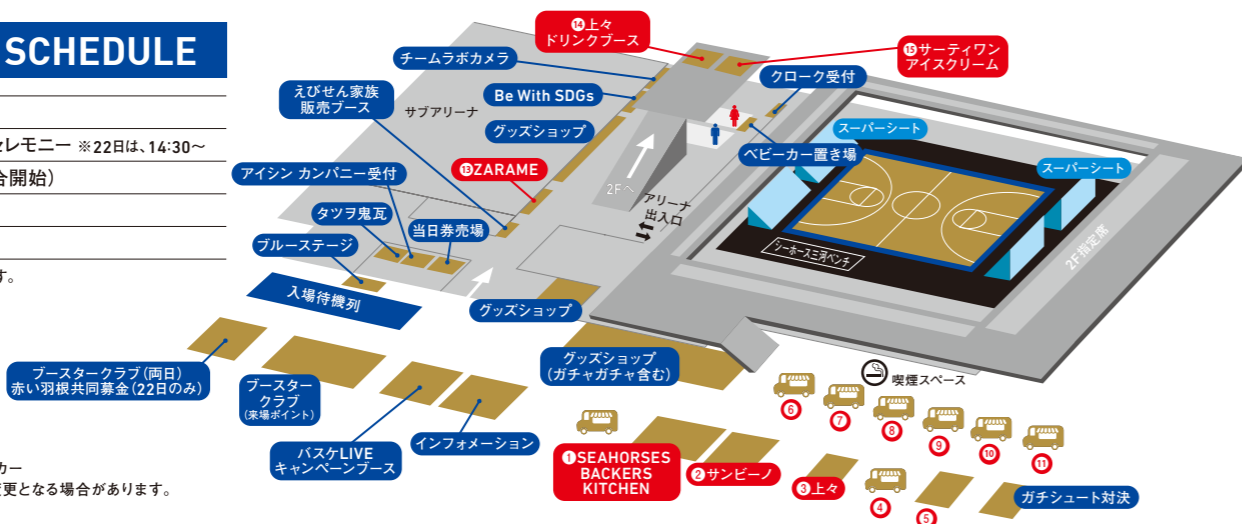

キッズコート開放

※ゴールドキッズ/キッズ会員限定
【実施時間】試合前/後
【実施場所】メインコート上
【応募方法】事前募集
※ゴールドキッズ会員のみ対象
※事前募集で集まらなかった際に、
ゴールドキッズ/キッズ会員対象に
当日受付をプースタークラブブースで
受付しております。

MITSUI & CO. 三井物産 Presents

“世界の未来をつくる”
三井物産 Presents キッズMC

※ゴールドキッズ/キッズ会員限定
【実施時間】試合開始10分前
【応募方法】事前受付フォーム
よりご応募ください
※この試合の参加募集は終了しております。

((GOURMET))

10月21日(土)、22日(日)は「北海道グルメフェス」を開催! 定番の札幌みそラーメンをはじめ、富良野メロンパン、十勝豚丼、そして、北海道産のじゃがいもを使用した
じゃがバター、ポテトフライなど、北海道をたっぷり味わってください! この日限定的商品もありますので、試合前から試合後まで、ごゆっくりお楽しみください。

1 SEAHORSES BACKERS KITCHEN 場外キッチンカー スープガチ。カレー 1,000円	2 名物! カレーうどんと 唐揚げのうまい店 サンビーン 場外テント 北海道産じゃがいものコロケ 300円(1個)、500円(2個)	3 上々 場外テント 北海道ラム肉入り豪快炭焼き肉盛り 900円	4 北海道牧場 場外キッチンカー 北海道生ミルクソフト 450円~
5 高浜高校SBP部 場外テント 10/21(土)のみ タツツ焼き(北海道のメロン味、カスタード味) 200円	5 miu crepe café 場外キッチンカー 10/22(日)のみ 北海道バター使用シュガーバタークレープ 400円	6 Deli di Compagne 場外キッチンカー 10/21(土)のみ スープカレー 800円	6 炎楽 場外キッチンカー 10/22(日)のみ 北海道ザンギ 800円
8 漁師 井丸 場外キッチンカー オホーツク丼 900円	9 和田屋 場外キッチンカー 札幌みそラーメン 800円~	10 兆究 場外キッチンカー 十勝豚丼 800円	11 富良野メロンパン PABRAT10 場外キッチンカー 10/21(土)のみ 富良野メロンパン 220円
11 八百屋 やおたく 場外キッチンカー 10/22(日)のみ 北海道じゃがバター 600円~	対戦汁 / 対戦焼き 場外テント 海鮮塩らーめん 900円	対戦焼き 場外テント 北海道産ホタテのバター醤油焼き 600円	選手プロデュース グルメ 場外テント #1 中日本地プロデュース 「瓦そば」 瓦そば 700円
13 ZARAME 場内1Fロビー バニラグレース 350円	14 上々 ドリンクブース 場内2F 生ビール 600円	15 サーティワンアイスクリーム 場内2F カップアイス 400円	その他店舗

MAP / TIME SCHEDULE

1. 12:30 開場
   - 14:32 オープニングセレモニー ※22日は、14:30~
   - 15:05 TIP OFF(試合開始)
   - ハーフタイム20分
   - 17:05 試合終了予定
2. ※試合進行状況により前後します。

((GOODS))

応援グッズを身につけて、試合観戦をより楽しもう!
お揃いの応援グッズで音をならしたり、上下に揺らして、みんなで盛り上がる!

選手たちがハロウィン衣装をした
限定デザイングッズは今節限り!
数量限定!
ハロウィングッズ

Hello!Win! チョコランチ
(10個入り) 1,100円

ガチ☆ガチャ
Hello!Win!
アクリルキーホルダー
全15種 ¥400

試合開始8分前に勝利を願って、
勝利時試合後に勝利を祝して
選手と一緒に鳴らそう!

推し選手の名前を
掲げて青援しよう!

西田 優大
YUUDA NISHIDA
19

ネームフェイスタオル
2,200円

青援クラッカー
(2本セット) 500円