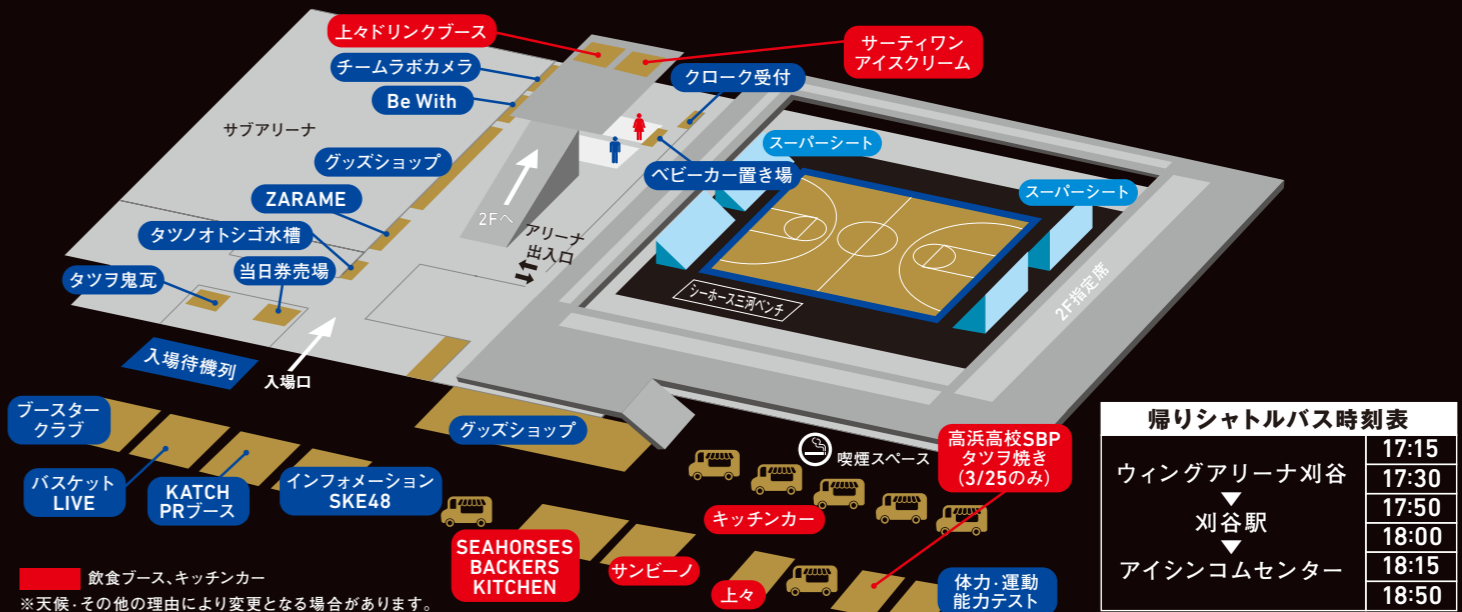

・URL <https://locipo.jp/>
 ・提供サービス Webサイト、スマホアプリ(iOS,Android)
 ・参加社 東海テレビ放送、中京テレビ放送、CBCテレビ、テレビ愛知

番組公式twitterはこちら!
制作スタッフが番組内容や取材のウラ話などをつぶやきます。

≡ FOLLOW ME! ≡ シーホース三河をフォローしよう!

[@go_seahorses](https://twitter.com/go_seahorses)
[@go_seahorses](https://www.instagram.com/go_seahorses)
[@goseahorses](https://www.facebook.com/goseahorses)
[https://youtube.com/c/SeahorsesMikawa](https://www.youtube.com/c/SeahorsesMikawa)
[@seahorses_mikawa](https://www.tiktok.com/@seahorses_mikawa)

≡ MAP ≡

ウイングアリーナ刈谷	17:15
刈谷駅	17:30
アイシコムセンター	17:50
	18:00
	18:15
	18:50

≡ SCHEDULE ≡

愛知学院大学 愛知学院大学 Presents シーホース三河ホームゲーム

3.25 [SAT]

13:00	一般開場
13:05	エキシビジョンゲーム シーホース三河U18 vs 土岐商業高校
13:45	カツオ解体ショー
13:57	Super Girls メンバー紹介
14:13	愛知学院大学「AGUステージ」
14:28	ATグループ Presents フリースローチャレンジ 当選者発表
14:30	オープニングセレモニー
14:42	選手オンコートアップ
14:46	餅まき・菓子まき大会
14:51	「世界の未来をつくる」三井物産 Presents キッズMC
15:05	TIP OFF (試合開始)
第2QOT	プレゼントタイム 提供:伊藤忠製糖
ハーフタイム	SuperGirls パフォーマンス/タツヲンtheステージ
第4QOT	熱いブースターをホット犬! ホットスタッフ Presents ユニフォームタイム
17:05	試合終了予定
試合終了後	ATグループ Presents ヒーローインタビュー(勝利時) 勝ち企画! シーホース三河 ヒーロー選手予想 当選者発表(勝利時) サンクス・ウォーク(選手がコートを一周します) 不動産SHOPナカジツ Presents キッズコート開放