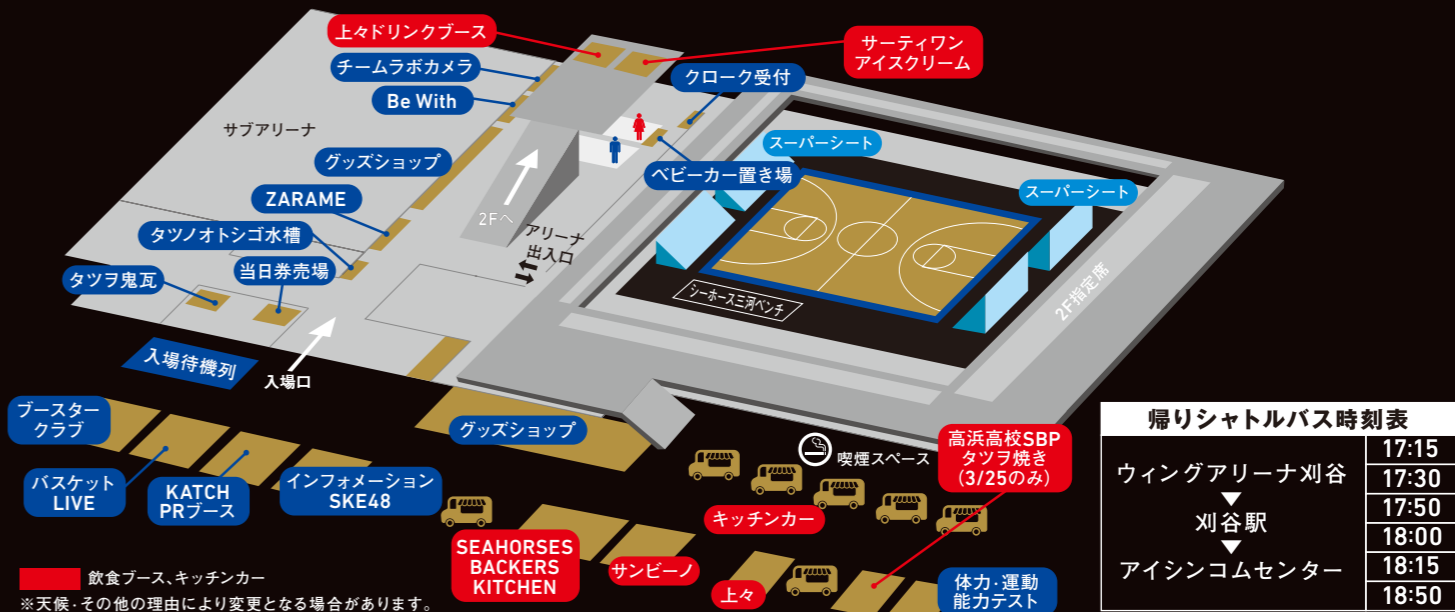

・URL <https://locipo.jp/>
 ・提供サービス Webサイト、スマホアプリ(iOS,Android)
 ・参加社 東海テレビ放送、中京テレビ放送、CBCテレビ、テレビ愛知

番組公式twitterはこちら!
制作スタッフが番組内容や取材のウラ話などをつぶやきます。

≡ FOLLOW ME! ≡ シーホース三河をフォローしよう!

[@go_seahorses](https://twitter.com/go_seahorses)
[@go_seahorses](https://www.instagram.com/go_seahorses)
[@goseahorses](https://www.facebook.com/goseahorses)
[https://youtube.com/c/SeahorsesMikawa](https://www.youtube.com/c/SeahorsesMikawa)
[@seahorses_mikawa](https://www.tiktok.com/@seahorses_mikawa)

≡ MAP ≡

ウイングアリーナ刈谷	17:15
刈谷駅	17:30
アイシコムセンター	17:50
	18:00
	18:15
	18:50

≡ SCHEDULE ≡

愛知学院大学 愛知学院大学 Presents シーホース三河ホームゲーム

3.25 [SAT]

13:00	一般開場
13:05	エキシビジョンゲーム シーホース三河U18 vs 土岐商業高校
13:45	カズオ解体ショー
13:57	Super Girls メンバー紹介
14:13	愛知学院大学「AGUステージ」
14:28	ATグループ Presents フリースローチャレンジ 当選者発表
14:30	オープニングセレモニー
14:42	選手オンコートアップ
14:46	餅まき・菓子まき大会
14:51	「世界の未来をつくる」三井物産 Presents キッズMC
15:05	TIP OFF (試合開始)
第2QOT	プレゼントタイム 提供:伊藤忠製糖
ハーフタイム	SuperGirls パフォーマンス/タツヲンtheステージ
第4QOT	熱いブースターをホット犬! ホットスタッフ Presents ユニフォームタイム
17:05	試合終了予定
試合終了後	ATグループ Presents ヒーローインタビュー(勝利時) 勝ち企画! シーホース三河 ヒーロー選手予想 当選者発表(勝利時) サンクス・ウォーク(選手がコートを一周します) 不動産SHOPナカジツ Presents キッズコート開放