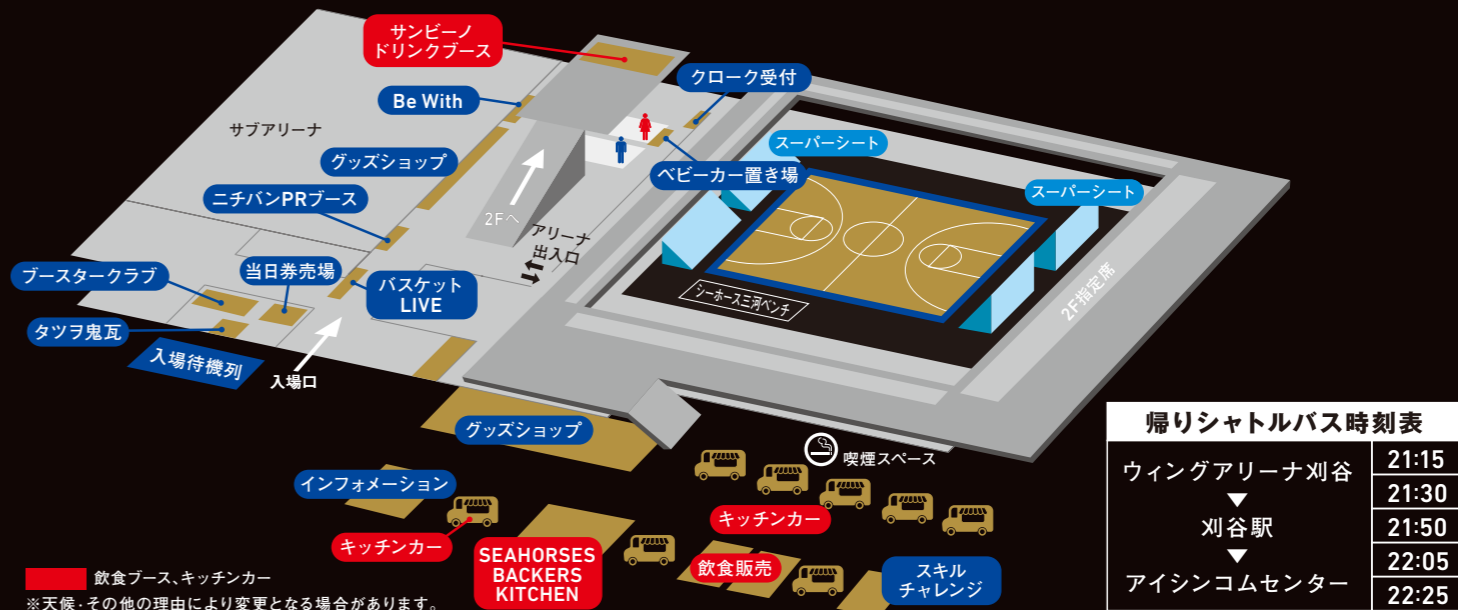

≡ FOLLOW ME! ≡ シーホース三河をフォローしよう!

Twitter @go_seahorses Instagram @go_seahorses Facebook @goseahorses YouTube https://youtube.com/c/SeahorsesMikawa TikTok @seahorses_mikawa

≡ MAP ≡

ウイングアリーナ刈谷	21:15
刈谷駅	21:30
アイシンコムセンター	21:50
	22:05
	22:25