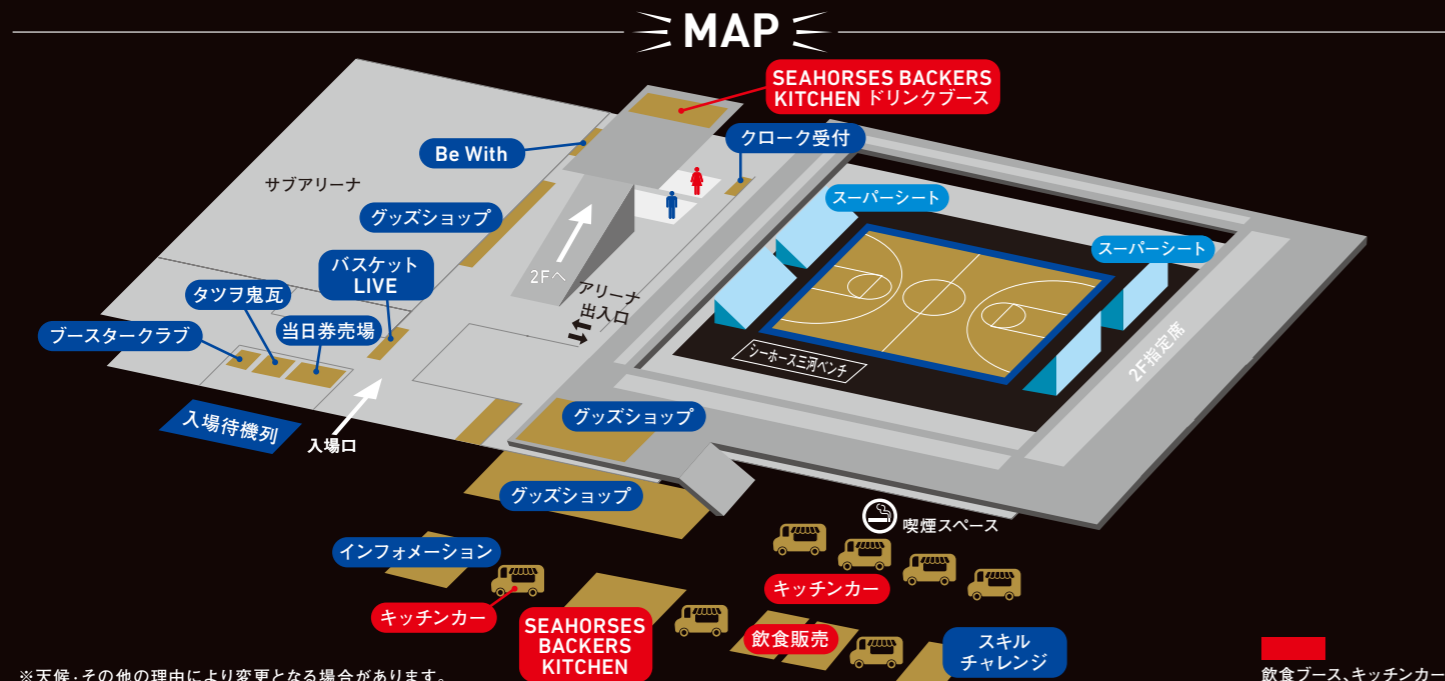

32 PF/C

ダバンテ・ガードナー
1991.9/2
H203cm / W132kg
出身地 アメリカ合衆国
出身校 マーケット大学

54 PF

ヘッドアスレティック
トレーナー / ストレングス
西脇 崇量

アシスタント
トレーナー
鈴木 俊也

通訳 /
サポートスタッフ
鈴木 泰輔

ビデオ
コーディネーター
大西 蔵人

※天候・その他の理由により変更となる場合があります。