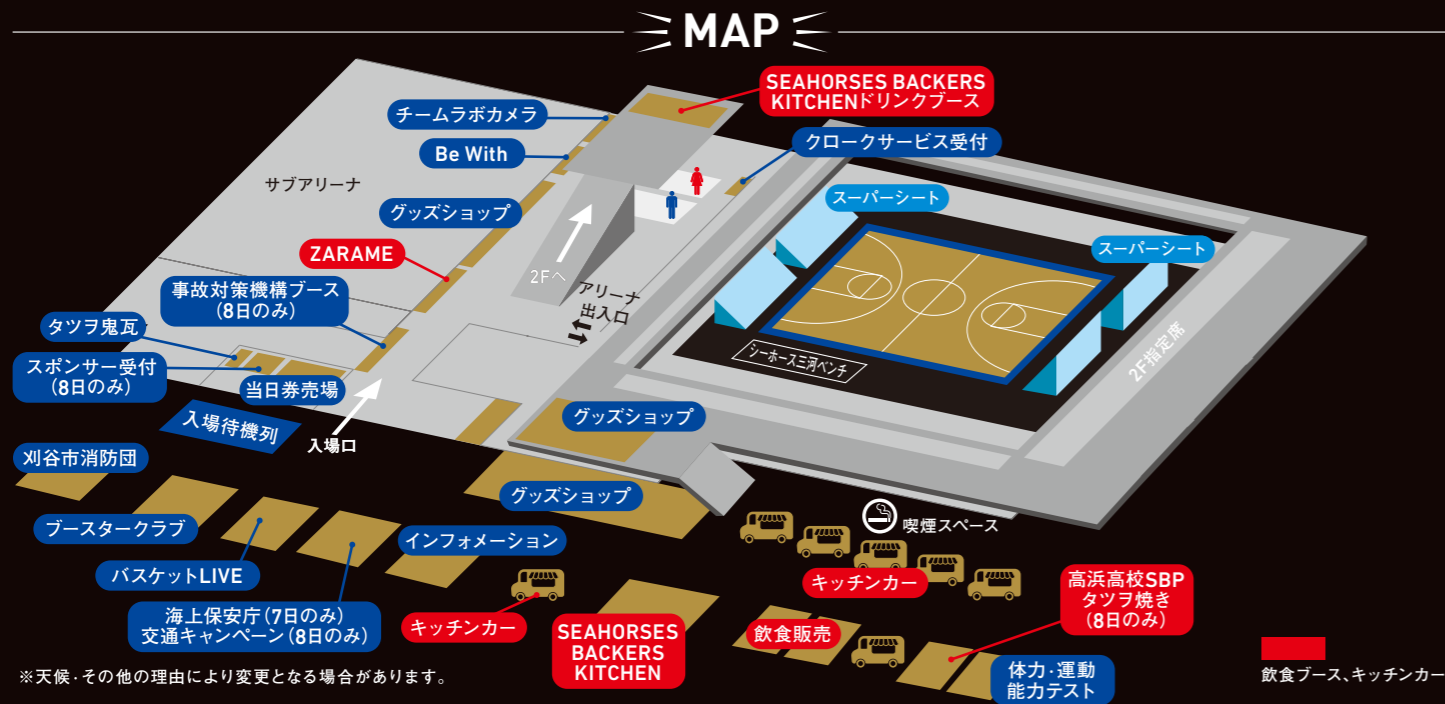

B.LEAGUE 2022-23 SEASON SEAHORSES MIKAWA ROSTER

中村 太地
1997.6/29
H190cm / W87kg
出身地 山口県
出身校 法政大学

1 PG

柏木 真介
1981.12/22
H183cm / W83kg
出身地 北海道
出身校 中央大学

3 PG/SF

細谷 将司
1989.10/2
H173cm / W72kg
出身地 神奈川県
出身校 関東学院大学

4 PG

HC

ヘッドコーチ
鈴木 貴美一

長野 誠史
1995.7/7
H175cm / W75kg
出身地 石川県
出身校 東海大九州

7 PG

アンソニー・ローレンス II
1996.9/6
H201cm / W100kg
出身地 アメリカ合衆国
出身校 マイアミ大学

9 SF

ブランドン・ジャワト
1993.6/3
H194cm / W89kg
出身地 インドネシア
出身校 ハワイ大学

13 SF

アシスタントコーチ
鈴木 貴美一

角野 亮伍
1996.6/14
H192cm / W90kg
出身地 神奈川県
出身校 サザンユニーハンブシャー大学

18 SG

西田 優大
1999.3/13
H190cm / W90kg
出身地 徳島県
出身校 東海大学

19 SG

橋本 晃佑
1993.5/6
H203cm / W105kg
出身地 栃木県
出身校 東海大学

21 SF

マネージャー
広報
坊野 憲吾

セドリック・シモンズ
1986.1/3
H206cm / W107kg
出身地 アメリカ合衆国
出身校 ノースカロライナ州立大学

22 C

シェファー・アヴィ幸樹
1998.1/28
H206cm / W106kg
出身地 兵庫県
出身校 ジョージア工科大学

32 PF/C

ダバンテ・ガードナー
1991.9/2
H203cm / W132kg
出身地 アメリカ合衆国
出身校 マーケット大学

54 PF

ヘッドアスレティックトレーナー/ストレングス
西脇 崇量

アシスタントトレーナー
鈴木 俊也

通訳/サポートスタッフ
鈴木 泰輔

ビデオコーディネーター
大西 蔵人

※天候・その他の理由により変更となる場合があります。

B.LEAGUE 2022-23 SEASON CHIBA JETS ROSTER

2 PG
富樫 勇樹
1993.7/30
H167cm / W65kg
出身地 新潟県
出身校 モントリオール・クリスチアン高校

4 SF/PF
ヴィック・ロー
1995.12/19
H201cm / W92kg
出身地 アメリカ合衆国
出身校 ノースウエスタン大学

9 SG
二上 耀
1999.4/13
H190cm / W87kg
出身地 福井県
出身校 筑波大学

11 PG
西村 文男
1986.9/24
H177cm / W72kg
出身地 三重県
出身校 東海大学

13 PG/SF
大倉 颯太
1999.5/28
H185cm / W83kg
出身地 石川県
出身校 東海大学

14 SG/SF
佐藤 卓磨
1995.5/10
H197cm / W93kg
出身地 北海道
出身校 東海大学

21 PF
ギャビン・エドワーズ
1988.1/15
H206cm / W110kg
出身地 アメリカ合衆国
出身校 コネチカット大学

24 SF/PF
ラシード ファラーズ
1997.9/13
H202cm / W94kg
出身地 埼玉県
出身校 東洋大学

25 PF
荒尾 岳
1987.1/15
H198cm / W105kg
出身地 富山県
出身校 青山学院大学

31 SG/SF
原 修太
1993.12/17
H187cm / W96kg
出身地 千葉県
出身校 国士館大学

33 PF/C
ジョン・ムーニー
1998.3/20
H206cm / W111kg
出身地 アメリカ合衆国
出身校 ノートルダム大学

34 SG/SF
クリストファー・スミス
1994.3/8
H193cm / W95kg
出身地 アメリカ合衆国
出身校 ユタ大学

ヘッドコーチ
ジョン・パトリック

©B.LEAGUE

AWAY TEAM HIGHLIGHT

2021-22 リーグ戦対戦成績

対戦なし

現在の順位はこちらをチェック！

今オフにはBリーグ初年度からチームを率い、リーグ優勝1回、地区優勝3回、天皇杯3連覇と7つのタイトルをクラブにもたらした大野HCが退任。チームスタッフの多くもチームを去った。新HCにはトヨタ自動車(現・A東京)をリーグ制覇に導き、ドイツリーグで最優秀コーチに選出された実績を持つパトリック氏を招聘。新たなフェーズへと“離陸”した新生千葉ジェッツだが、今季も安定した強さを見せて17勝4敗で東地区首位を走る。チームの中心は6年連続レギュラーシーズンベスト5に輝き、今季も平均14.0得点5.6アシストで攻撃を司る#2富樫と、リーグトップの12.1リバウンド、15.8得点と攻守の両面でインサイドの要となっている#33ムーニー。さらに昨季のベスト6thマン#34スミスが3Pシュート成功率47.8%(リーグ3位)で平均16.0得点、新外国籍選手の#4ローが13.8得点と両ウイングも安定して二桁得点を挙げる。平均84.9得点(4位)とリーグ屈指のオフェンス力を誇る東の強豪を撃破し、2023年好スタートを切りたい。(12/18現在)

SCHEDULE

※スケジュールは予告なく変更となる場合がございます。

Table with 2 columns: Time and Event. Includes game details for 1.7 [SAT] and 1.8 [SUN].

Table with 2 columns: Time and Event. Includes game details for 1.8 [SUN].