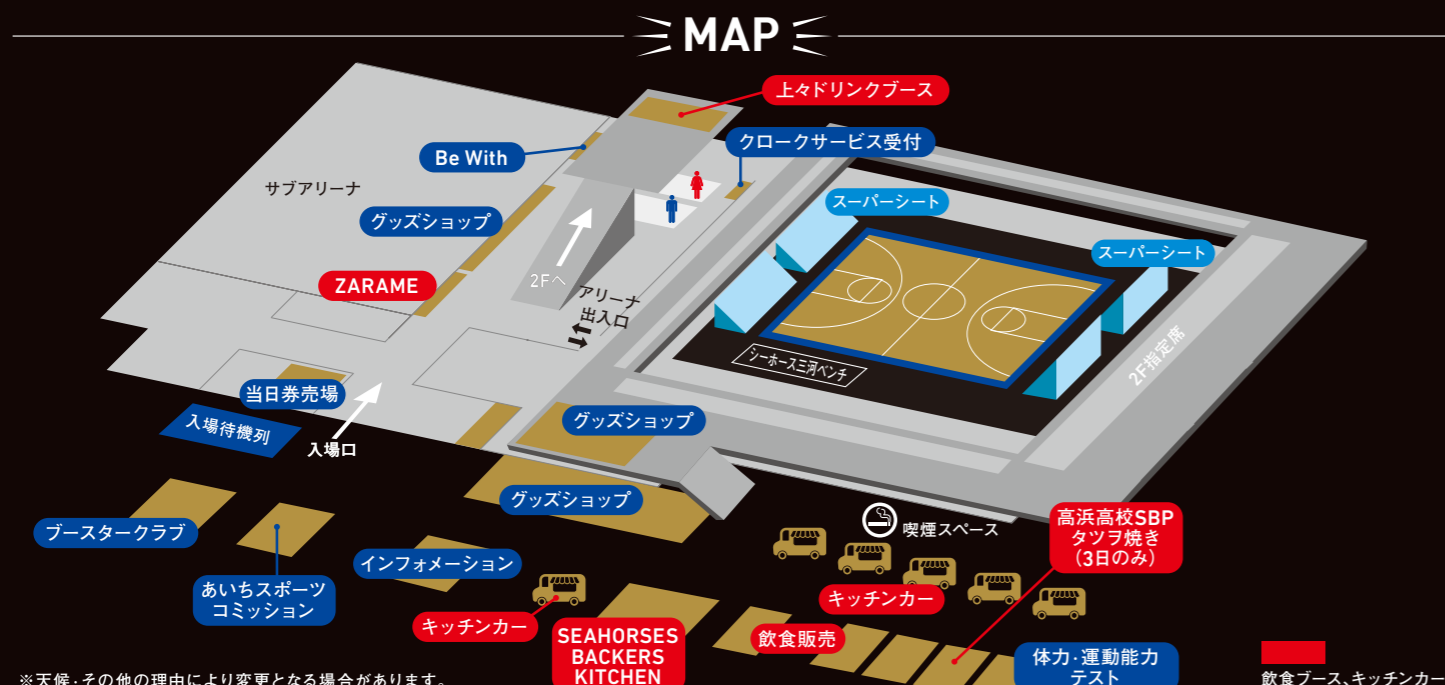

ダバンテ・ガードナー  
1991.9/2  
H203cm / W132kg  
出身地 アメリカ合衆国  
出身校 マーケット大学

54 PF

ヘッドアスレティック  
トレーナー/ストレングス  
西脇 崇量

アシスタント  
トレーナー  
鈴木 俊也

通訳/  
サポートスタッフ  
鈴木 泰輔

ビデオ  
コーディネーター  
大西 蔵人

※天候・その他の理由により変更となる場合があります。