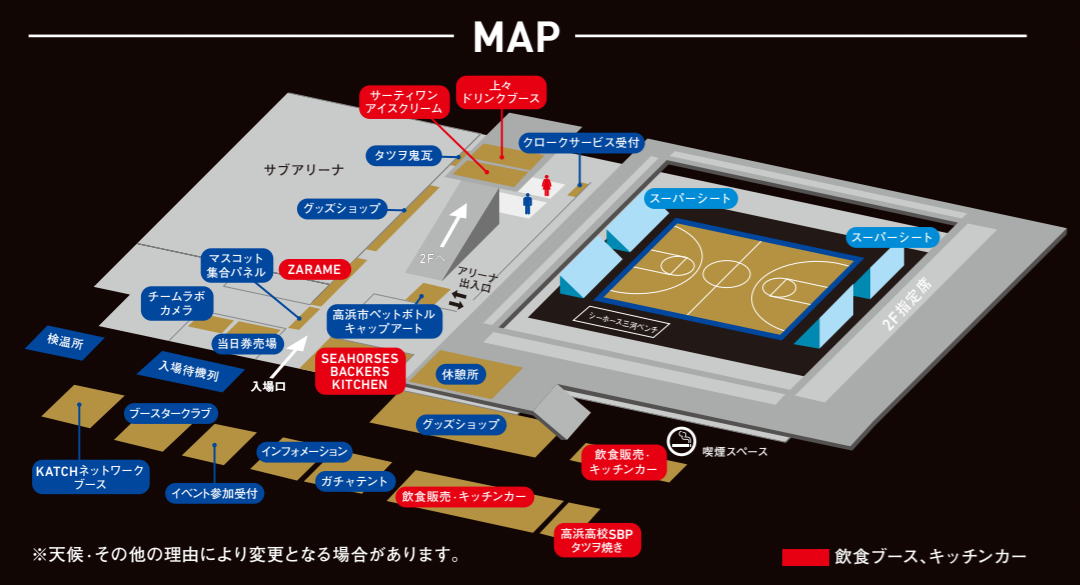

— 帰りシャトルバス — 時刻表

19SAT 20SUN

時	ウイングアリーナ → 刈谷駅 → 刈谷	アイシンアリーナ → コムセンター
17	15	
18	00	40

OFFICIAL WEBSITE

試合情報の詳細や、観戦マナー応援方法は公式サイトでチェック!

SCHEDULE

3/19[SAT]		3/20[SUN]	
13:00	一般開場	13:00	一般開場
13:15	不動産SHOPナカジツ Presents キッズコート開放	13:15	不動産SHOPナカジツ Presents キッズコート開放
13:57	Super Girls メンバー紹介	13:57	Super Girls メンバー紹介
14:32	オープニングセレモニー	14:32	オープニングセレモニー
14:42	選手オンコートアップ	14:42	選手オンコートアップ
14:46	餅まき・菓子まき大会 当選案内	14:46	餅まき・菓子まき大会 当選案内
15:05	TIP OFF (試合開始)	15:05	TIP OFF (試合開始)
第2QOT	プレゼントタイム 当選案内 / 提供:池田事務器	第2QOT	プレゼントタイム 当選案内 / 提供:池田事務器
ハーフタイム	SuperGirls パフォーマンス タツタtheステージ (商品提供:コカ・コーラ ボトラーズジャパン)	ハーフタイム	SuperGirls パフォーマンス タツタtheステージ (商品提供:コカ・コーラ ボトラーズジャパン)
第4QOT	ホットスタッフ Presents Tシャツタイム 当選案内	第4QOT	ホットスタッフ Presents Tシャツタイム 当選案内
17:05	試合終了予定	17:05	試合終了予定
試合終了後	ATグループ Presents ヒーローインタビュー (勝利時) 勝ち企画! シーホース三河 ヒーロー選手予想 当選者発表 (勝利時) ATグループ Presents フリースローチャレンジ 当選者発表 サンクス・ウォーク (選手がコート一周いたします) 不動産SHOPナカジツ Presents キッズコート開放	試合終了後	ATグループ Presents ヒーローインタビュー (勝利時) 勝ち企画! シーホース三河 ヒーロー選手予想 当選者発表 (勝利時) ATグループ Presents フリースローチャレンジ 当選者発表 サンクス・ウォーク (選手がコート一周いたします) 不動産SHOPナカジツ Presents キッズコート開放