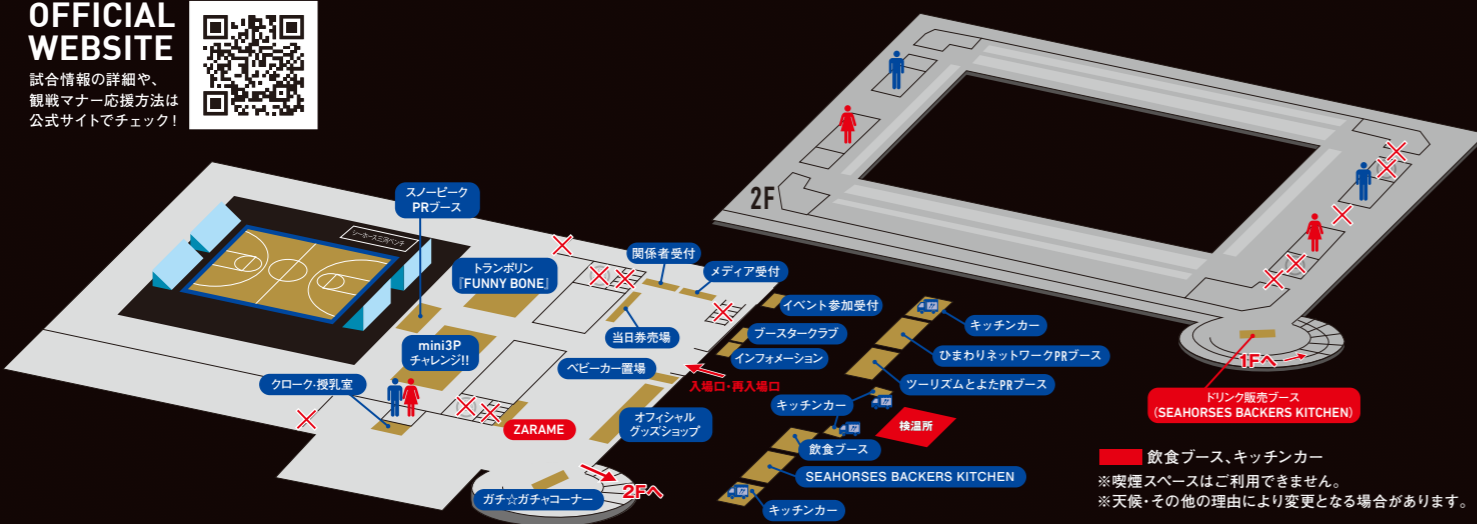

B.LEAGUE 2021-22 SEASON SEAHORSES MIKAWA

2022/3/時点

MAP

試合情報の詳細や、観戦マナー応援方法は公式サイトでチェック！

■ 飲食ブース、キッチンカー
※喫煙スペースはご利用できません。
※天候・その他の理由により変更となる場合があります。

B.LEAGUE 2021-22 SEASON HIROSHIMA DRAGONFLIES